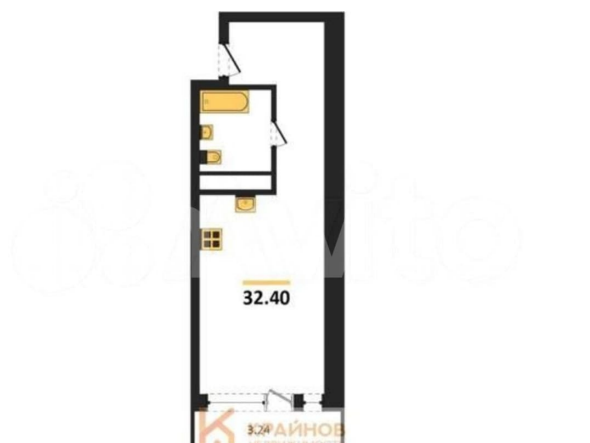

Создано: 04.04.2026 в 00:24

Обновлено: 04.04.2026 в 00:24

Воронежская область, Воронеж, ул.

Фридриха Энгельса, 88

8 958 470 ₺

Воронежская область, Воронеж, ул. Фридриха Энгельса, 88

Улица

[улица Фридриха Энгельса](#)

Квартира

Общая площадь

32.4 м²

Этаж

8/17

Детали объекта

Тип сделки

Продам

Раздел

[Квартиры](#)

Ремонт

без отделки

Квартира в новостройке

да

Описание

ЖК «ДОМ НА ФРИДРИХА ЭНГЕЛЬСА» — ПРЕСТИЖНЫЙ ДОМ В ИСТОРИЧЕСКОМ ЦЕНТРЕ ГОРОДА. СКИДКИ 10% НА ВСЕ КВАРТИРЫ С 01.03.2026 Г. ПО 31.03.2026. Студия: 32,40 кв.м., 8 этаж в комплексе Дом на Фридриха Энгельса, 1 очередь, корп.1, сдача: 4 кв. ,

<https://voronezh.move.ru/objects/929321925>

9

Навигатор Новостроек, Риелтор

89251234567

для заметок