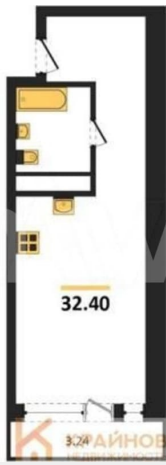

Квартира

Общая площадь

32.4 м²

Этаж

8/17

Детали объекта

Тип сделки

Продам

КОРПУС 1
Секция 5
План 8 этажа

Move.ru - вся недвижимость России