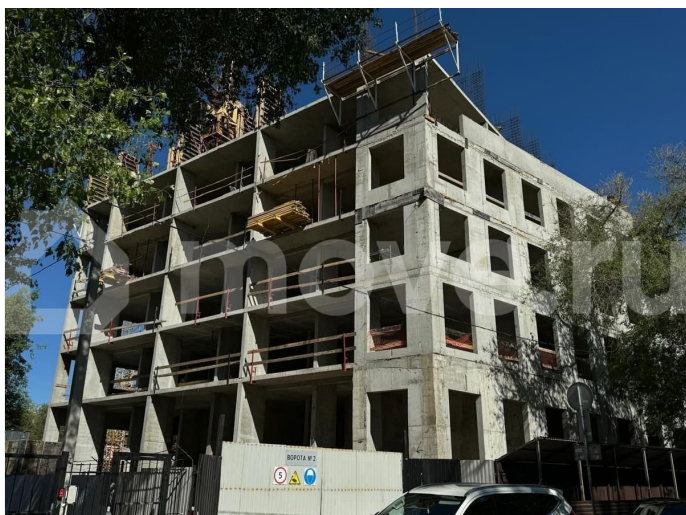

КОРПУС 1
Секция 2
План 2 этажа