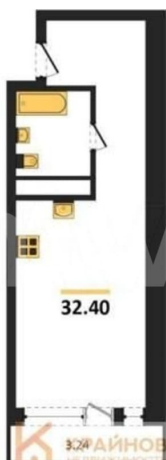

Квартира

Общая площадь

32.4 м²

Этаж

8/17

Детали объекта

Тип сделки

Продам

КОРПУС 1
Секция 5
План 8 этажа

Move.ru - вся недвижимость России