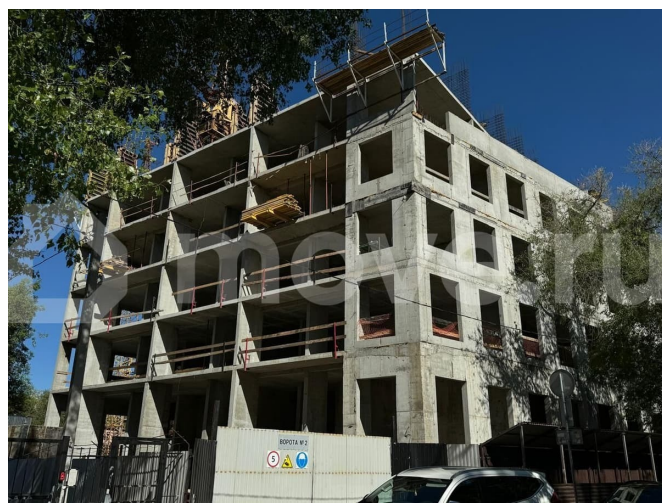

Раздел

[Квартиры](#)

Ремонт

без отделки

Квартира в новостройке

да

Описание

ЖК «ДОМ НА ФРИДРИХА ЭНГЕЛЬСА» — ПРЕСТИЖНЫЙ ДОМ В ИСТОРИЧЕСКОМ ЦЕНТРЕ ГОРОДА. СКИДКИ 10% НА ВСЕ КВАРТИРЫ С 01.03.2026 Г. ПО 31.03.2026. Студия: 32,40 кв.м., 8 этаж в комплексе Дом на Фридриха Энгельса, 1 очередь, корп.1, сдача: 4кв. ,

<https://voronezh.move.ru/objects/929212078>

6

Каталог новостроек, Риелтор

89251234567

для заметок

этажей: 17, адрес Воронеж г., Фридриха Энгельса ул., д. 88, Застройщик: ВЫБОР. Высокое качество и стиль в каждом элементе подчеркивают уровень дома и высокий статус резидентов. Провести деловую встречу, отдохнуть или подождать такси можно в уютной мягкой зоне с диванами и столиками. Подняться в квартиру или спуститься на любой уровень паркинга помогут бесшумные лифты с дизайнерской отделкой от одного из ведущих производителей. За счет разной этажности секций формируется камерное внутреннее пространство, которое будет наполнено солнечным светом в течение всего дня. Ландшафтный дизайн с высадкой взрослых деревьев и антиаллергенных растений, эко зоны отдыха для взрослых и детей, воркаут, дизайнерский фонтан, вело парковки, свободный wi-fi во дворе, лавочки с зарядными устройствами, декоративная подсветка в вечернее время. Внедрены новые технологии. Территория полностью огорожена, служба безопасности следит за порядком и реагирует на вызовы жильцов 24/7. Видеонаблюдение на территории жилого дома, в паркинге, лобби, лифтах и лифтовых холлах. Вход в парадные дома возможен только со стороны внутреннего двора. Домофоны с выводом на смартфон, временные коды доступа для прохождения гостей или курьеров на территорию, ключ-доступы на территорию через смартфон, просмотр камер жильцами. Контроль доступа на этаж, доступ в паркинг по системе считывания номеров, а также открытие со смартфона. СЕМЕЙНАЯ ИПОТЕКА! ВОЕННАЯ ИПОТЕКА! СОПРОВОЖДЕНИЕ СДЕЛКИ ДО ПОЛУЧЕНИЯ КЛЮЧЕЙ! УСПЕЙТЕ КУПИТЬ ДО ПОВЫШЕНИЯ ЦЕНЫ! ЗВОНИТЕ!