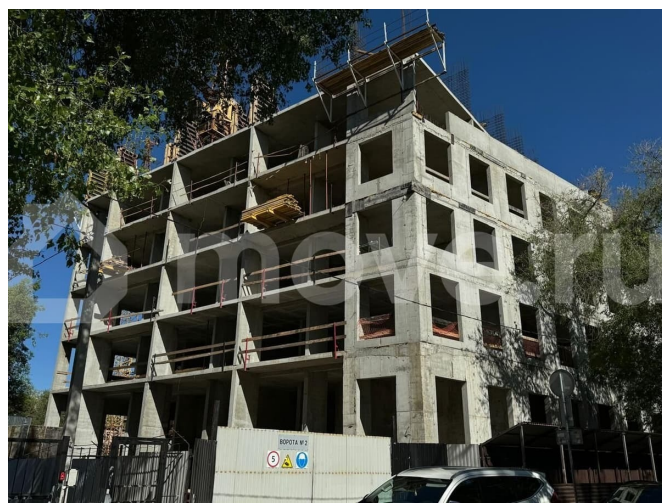

Раздел

[Квартиры](#)

Ремонт

без отделки

Квартира в новостройке

да

Описание

ЖК «ДОМ НА ФРИДРИХА ЭНГЕЛЬСА» — ПРЕСТИЖНЫЙ ДОМ В ИСТОРИЧЕСКОМ ЦЕНТРЕ ГОРОДА. СКИДКИ 10% НА ВСЕ КВАРТИРЫ С 01.03.2026 Г. ПО 31.03.2026. Студия: 32,40 кв.м., 2 этаж в комплексе Дом на Фридриха Энгельса, 1 очередь, корп.1, сдача: 4кв. ,

<https://voronezh.move.ru/objects/929186652>

1

Навигатор Новостроек, Риелтор

89251234567

для заметок

этажей: 17, адрес Воронеж г., Фридриха Энгельса ул., д. 88, Застройщик: ВЫБОР. Высокое качество и стиль в каждом элементе подчеркивают уровень дома и высокий статус резидентов. Провести деловую встречу, отдохнуть или подождать такси можно в уютной мягкой зоне с диванами и столиками. Подняться в квартиру или спуститься на любой уровень паркинга помогут бесшумные лифты с дизайнерской отделкой от одного из ведущих производителей. За счет разной этажности секций формируется камерное внутреннее пространство, которое будет наполнено солнечным светом в течение всего дня. Ландшафтный дизайн с высадкой взрослых деревьев и антиаллергенных растений, эко зоны отдыха для взрослых и детей, воркаут, дизайнерский фонтан, вело парковки, свободный wi-fi во дворе, лавочки с зарядными устройствами, декоративная подсветка в вечернее время. Внедрены новые технологии. Территория полностью огорожена, служба безопасности следит за порядком и реагирует на вызовы жильцов 24/7. Видеонаблюдение на территории жилого дома, в паркинге, лобби, лифтах и лифтовых холлах. Вход в парадные дома возможен только со стороны внутреннего двора. Домофоны с выводом на смартфон, временные коды доступа для прохождения гостей или курьеров на территорию, ключ-доступы на территорию через смартфон, просмотр камер жильцами. Контроль доступа на этаж, доступ в паркинг по системе считывания номеров, а также открытие со смартфона. СЕМЕЙНАЯ ИПОТЕКА! ВОЕННАЯ ИПОТЕКА! СОПРОВОЖДЕНИЕ СДЕЛКИ ДО ПОЛУЧЕНИЯ КЛЮЧЕЙ! УСПЕЙТЕ КУПИТЬ ДО ПОВЫШЕНИЯ ЦЕНЫ! ЗВОНИТЕ!