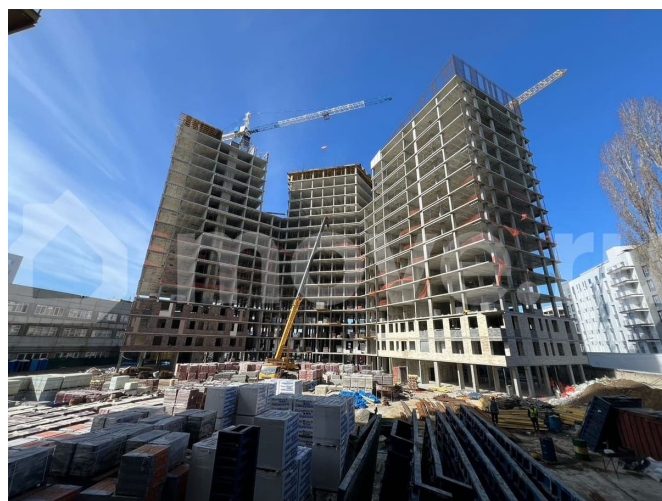

АРТ-КВАРТАЛ «ЗАРЯДЬЕ». СДАЧА 4 КВАРТАЛ 2026 ГОДА. СКИДКА ПО СЕМЕЙНОЙ ИПОТЕКЕ ДО 4%. РАССРОЧКА! Студия: 32,31 кв.м., 10 этаж в комплексе Зарядье, 1 очередь, корп.1 (Секции 4-8), сдача: 4кв. , этажей: 24, адрес

<https://voronezh.move.ru/objects/929301491>

6

Новые Квадраты, Риелтор

89251234567

для заметок

Воронеж г., Электросигнальная ул., д. 9А,
Застройщик: Развитие. ЖК «ЗАРЯДЬЕ»
гармония комфорта и стиля! Идеальная
локация: Всего 10 минут до центра города!
Развитая инфраструктура: школы, детские
сады, вузы, поликлиники, спортивные секции,
магазины и торговые центры в шаговой
доступности. Территория для жизни: детские
и подростковые площадки, зоны отдыха,
воркаут-зона, поле для мини-гольфа и
пространства для общения. Безопасность и
технологии: Круглосуточное
видеонаблюдение, домофонная система и
автоматическая пожарная сигнализация.
Удобный паркинг: просторный подземный
паркинг для жителей и гостевые места на
территории. Уникальные преимущества:
Собственный парк с продуманным
ландшафтом. Современная архитектура,
сочетающая эстетику и функциональность.
Это не просто жилье, а пространство, где
каждая деталь создана для вашего комфорта
и вдохновения! При полной оплате до 8%
скидка — предложение действительно до
31.03.2026. При покупке квартиры 4-5 секция
отделка «Комфорт» в подарок до 31.03.2026.
Трейд-ин скидка до 4%. Квартира по базовой
ипотеке — ставка 13,9% на весь срок или
скидка до 5% также до 31.03.2026.
Беспроцентная отсрочка для будущих мам с
фиксацией цены при первоначальном взносе
от 15%. Далее осуществляется переход на
ипотеку. Фиксация цены до 3 месяцев /
скидка до 2%.