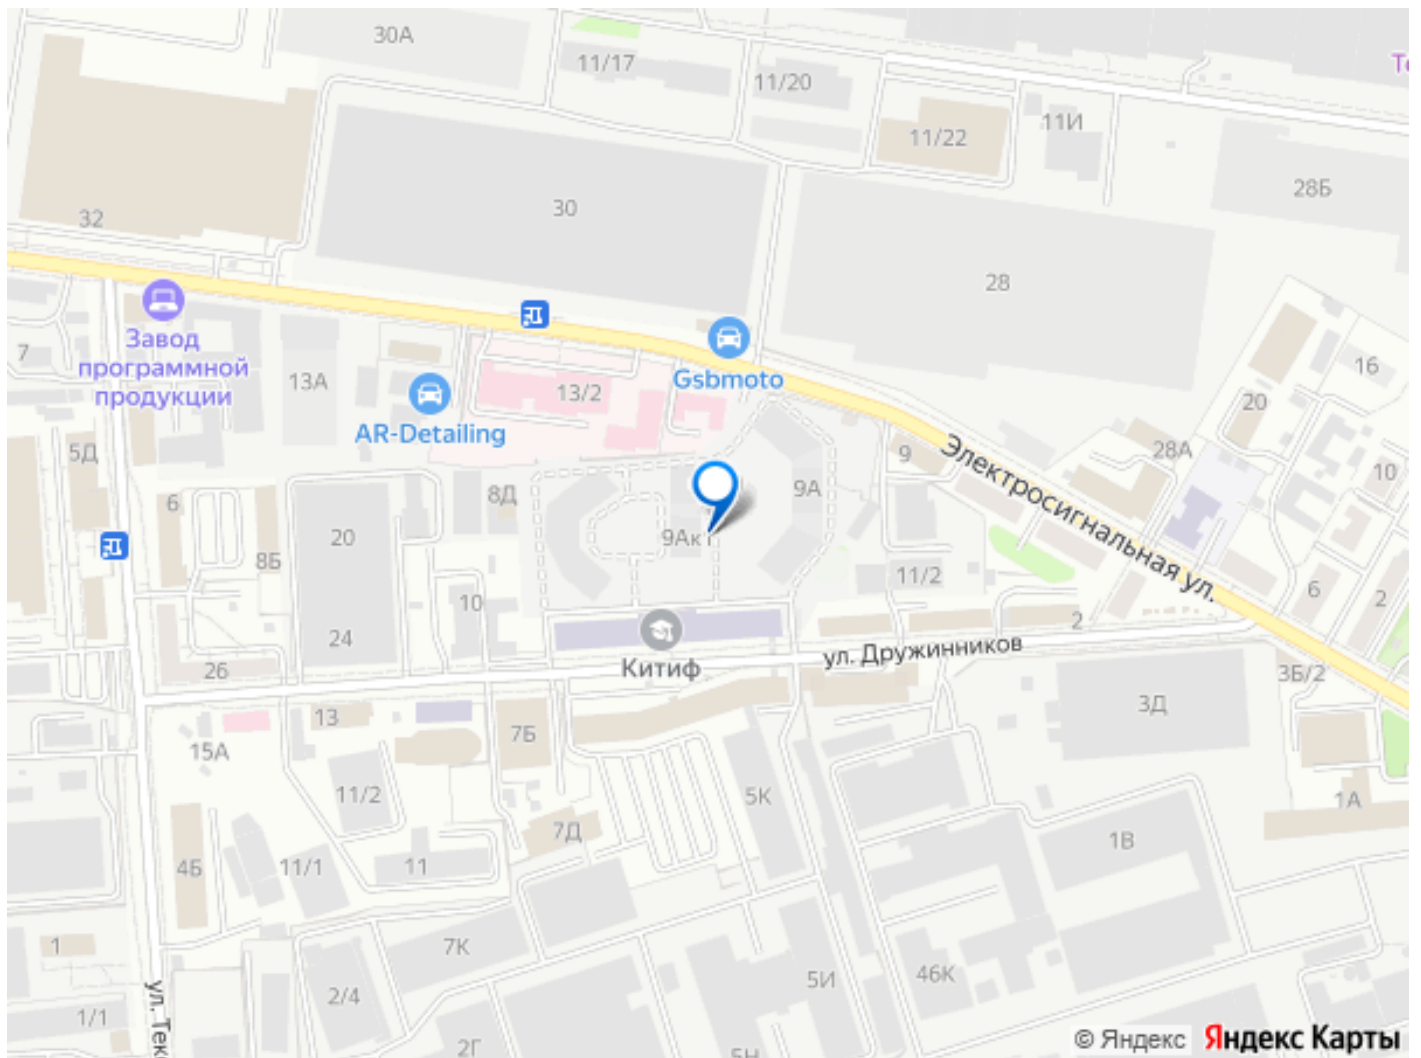

Move.ru - вся недвижимость России