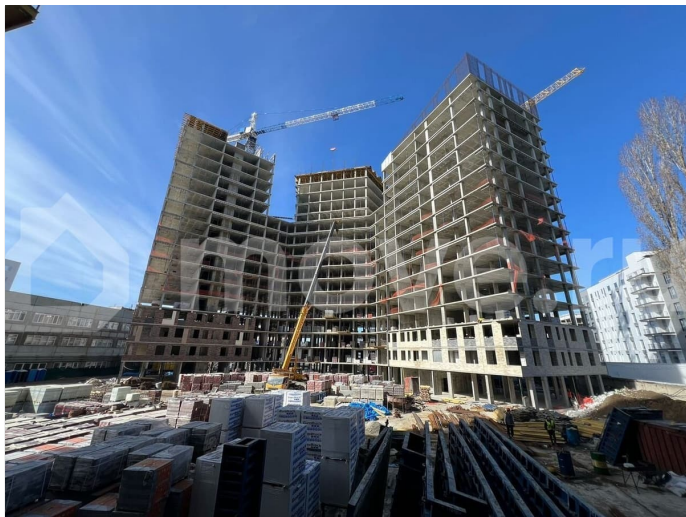

АРТ-КВАРТАЛ «ЗАРЯДЬЕ». СДАЧА 4 КВАРТАЛ 2026 ГОДА. СКИДКА ПО СЕМЕЙНОЙ ИПОТЕКЕ ДО 4%. РАССРОЧКА! Студия: 32,31 кв.м., 2 этаж в комплексе Зарядье, 1 очередь, корп.1 (Секции 4-8), сдача: 4кв. , этажей: 24, адрес

<https://voronezh.move.ru/objects/929251035>

6

Каталог новостроек, Риелтор

89251234567

для заметок

Воронеж г., Электросигнальная ул., д. 9А,
Застройщик: Развитие. ЖК «ЗАРЯДЬЕ»
гармония комфорта и стиля! Идеальная
локация: Всего 10 минут до центра города!
Развитая инфраструктура: школы, детские
сады, вузы, поликлиники, спортивные секции,
магазины и торговые центры в шаговой
доступности. Территория для жизни: детские
и подростковые площадки, зоны отдыха,
воркаут-зона, поле для мини-гольфа и
пространства для общения. Безопасность и
технологии: Круглосуточное
видеонаблюдение, домофонная система и
автоматическая пожарная сигнализация.
Удобный паркинг: просторный подземный
паркинг для жителей и гостевые места на
территории. Уникальные преимущества:
Собственный парк с продуманным
ландшафтом. Современная архитектура,
сочетающая эстетику и функциональность.
Это не просто жилье, а пространство, где
каждая деталь создана для вашего комфорта
и вдохновения! При полной оплате до 8%
скидка — предложение действительно до
31.03.2026. При покупке квартиры 4-5 секция
отделка «Комфорт» в подарок до 31.03.2026.
Трейд-ин скидка до 4%. Квартира по базовой
ипотеке — ставка 13,9% на весь срок или
скидка до 5% также до 31.03.2026.
Беспроцентная отсрочка для будущих мам с
фиксацией цены при первоначальном взносе
от 15%. Далее осуществляется переход на
ипотеку. Фиксация цены до 3 месяцев /
скидка до 2%.