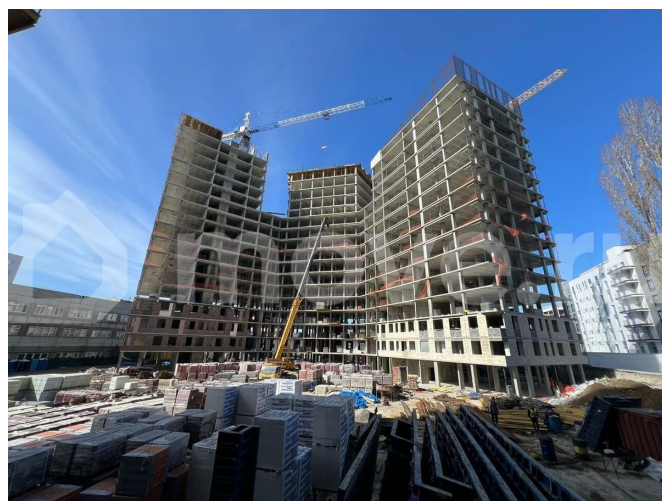

АРТ-КВАРТАЛ «ЗАРЯДЬЕ». СДАЧА 4 КВАРТАЛ 2026 ГОДА. СКИДКА ПО СЕМЕЙНОЙ ИПОТЕКЕ ДО 4%. РАССРОЧКА! Студия: 32,31 кв.м., 2 этаж в комплексе Зарядье, 1 очередь, корп.1 (Секции 4-8), сдача: 4кв. , этажей: 24, адрес

<https://voronezh.move.ru/objects/929251035>

6

Каталог новостроек, Риелтор

89251234567

для заметок

Воронеж г., Электросигнальная ул., д. 9А,
Застройщик: Развитие. ЖК «ЗАРЯДЬЕ»
гармония комфорта и стиля! Идеальная
локация: Всего 10 минут до центра города!
Развитая инфраструктура: школы, детские
сады, вузы, поликлиники, спортивные секции,
магазины и торговые центры в шаговой
доступности. Территория для жизни: детские
и подростковые площадки, зоны отдыха,
воркаут-зона, поле для мини-гольфа и
пространства для общения. Безопасность и
технологии: Круглосуточное
видеонаблюдение, домофонная система и
автоматическая пожарная сигнализация.
Удобный паркинг: просторный подземный
паркинг для жителей и гостевые места на
территории. Уникальные преимущества:
Собственный парк с продуманным
ландшафтом. Современная архитектура,
сочетающая эстетику и функциональность.
Это не просто жилье, а пространство, где
каждая деталь создана для вашего комфорта
и вдохновения! При полной оплате до 8%
скидка — предложение действительно до
31.03.2026. При покупке квартиры 4-5 секция
отделка «Комфорт» в подарок до 31.03.2026.
Трейд-ин скидка до 4%. Квартира по базовой
ипотеке — ставка 13,9% на весь срок или
скидка до 5% также до 31.03.2026.
Беспроцентная отсрочка для будущих мам с
фиксацией цены при первоначальном взносе
от 15%. Далее осуществляется переход на
ипотеку. Фиксация цены до 3 месяцев /
скидка до 2%.