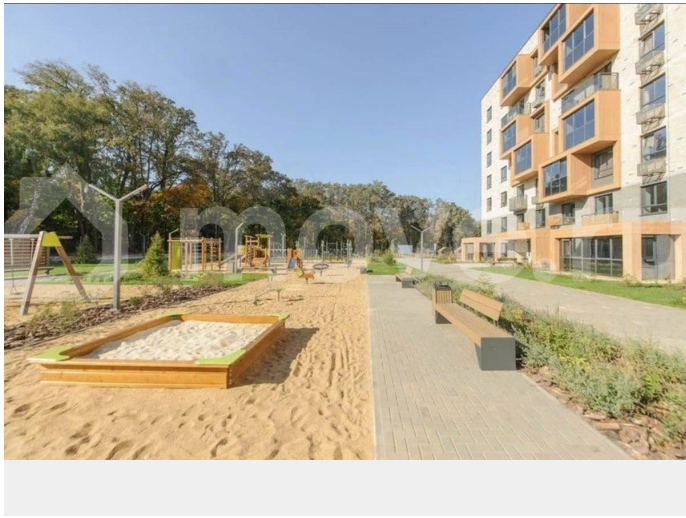

Студия: 32,28 кв.м., 8 этаж в комплексе Финский Квартал, 2 очередь, корп.5, сдача: Зкв. , этажей: 10, адрес Солнечный п., Кленовая ул., д. 5, Застройщик: ВДК. Жилой комплекс расположен в экологически чистом районе, напротив Сити-парка «Град», в пяти минутах езды от города. Рядом лес и чистый воздух. Это уютный жилой квартал, с

впечатляющей территорией и продуманной философией жилья. Это новый формат жилья в благоприятном и экологичном районе. В основе проекта - финская философия домостроения. Гармония с природой, скандинавская архитектура, концепция «двор без машин», система «умный дом». Семь разновидностей балконов и лоджий, включая террасы на первом этаже! На территории жилого комплекса будут созданы все условия для жизни и отдыха. Площадки для спорта и фитнеса, детские игровые зоны, запланирован парк с арт-объектами из северной мифологии, небольшой пруд и площадка с зонами для барбекю. Большое количество стилизованных мест отдыха, ландшафтный дизайн. И, конечно, обязательные велосипедные маршруты на территории всего проекта. Предусмотрен большой выбор планировочных решений. Квартиры с террасами на первом этаже, квартиры с гардеробными и специальными нишами под встроенную мебель. Все квартиры будут оснащены базовыми наборами системы «умный дом» от мирового лидера в области производства электрооборудования.