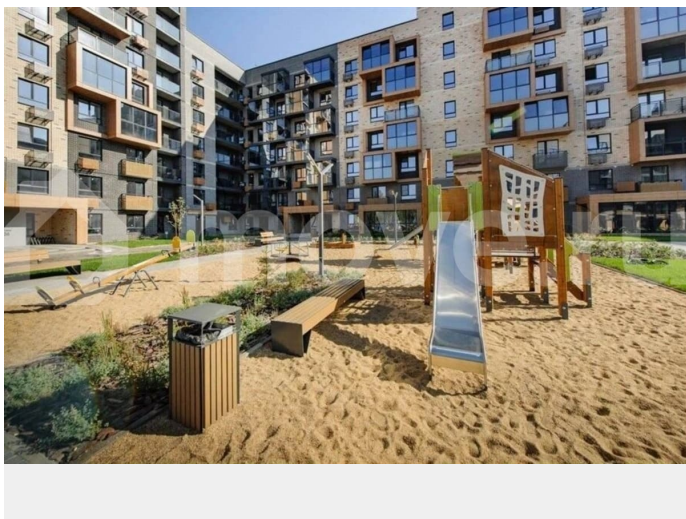

Студия: 32,28 кв.м., 8 этаж в комплексе Финский Квартал, 2 очередь, корп.5, сдача: Зкв. , этажей: 10, адрес Солнечный п., Кленовая ул., д. 5, Застройщик: ВДК. Жилой комплекс расположен в экологически чистом районе, напротив Сити-парка «Град», в пяти минутах езды от города. Рядом лес и чистый воздух. Это уютный жилой квартал, с

впечатляющей территорией и продуманной философией жилья. Это новый формат жилья в благоприятном и экологичном районе. В основе проекта - финская философия домостроения. Гармония с природой, скандинавская архитектура, концепция «двор без машин», система «умный дом». Семь разновидностей балконов и лоджий, включая террасы на первом этаже! На территории жилого комплекса будут созданы все условия для жизни и отдыха. Площадки для спорта и фитнеса, детские игровые зоны, запланирован парк с арт-объектами из северной мифологии, небольшой пруд и площадка с зонами для барбекю. Большое количество стилизованных мест отдыха, ландшафтный дизайн. И, конечно, обязательные велосипедные маршруты на территории всего проекта. Предусмотрен большой выбор планировочных решений. Квартиры с террасами на первом этаже, квартиры с гардеробными и специальными нишами под встроенную мебель. Все квартиры будут оснащены базовыми наборами системы «умный дом» от мирового лидера в области производства электрооборудования.