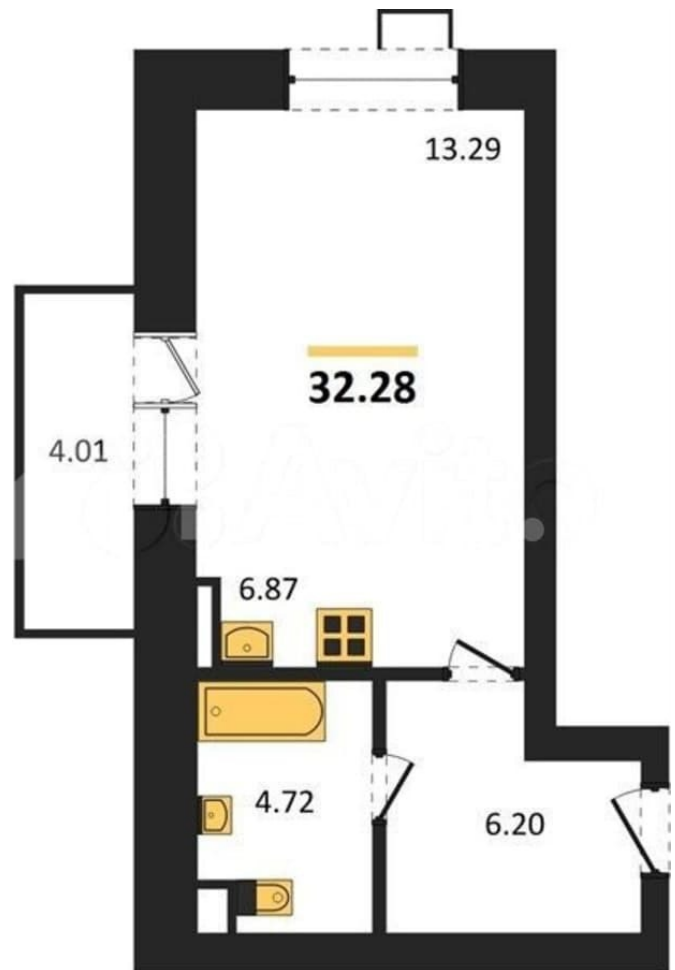

🕒 Создано: 01.04.2026 в 23:56

🔄 Обновлено: 01.04.2026 в 23:56

Отдел продаж, Риелтор

89251234567

**Воронежская область, Рамонский район,
поселок Солнечный, ул. Кленовая, 5**

5 258 251 ₺

Воронежская область, Рамонский район, поселок Солнечный,
ул. Кленовая, 5

для заметок

Квартира

Общая площадь

32.3 м²

Этаж

8/10

Детали объекта

Тип сделки

Продам

Раздел

[Квартиры](#)

Ремонт

с отделкой

Квартира в новостройке

да

Описание

Студия: 32,28 кв.м., 8 этаж в комплексе Финский Квартал, 2 очередь, корп.5, сдача: Зкв. , этажей: 10, адрес Солнечный п., Кленовая ул., д. 5, Застройщик: ВДК. Жилой комплекс расположен в экологически чистом районе, напротив Сити-парка «Град», в пяти минутах езды от города. Рядом лес и чистый воздух. Это уютный жилой квартал, с