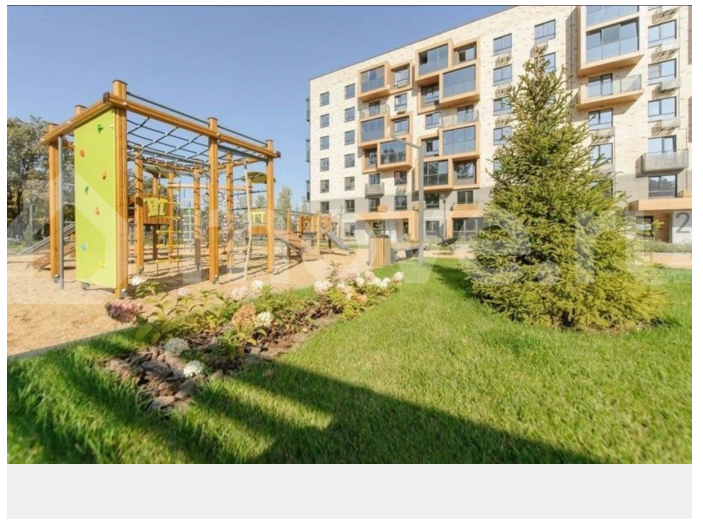

Студия: 32,28 кв.м., 8 этаж в комплексе Финский Квартал, 2 очередь, корп.5, сдача: Зкв. , этажей: 10, адрес Солнечный п., Кленовая ул., д. 5, Застройщик: ВДК. Жилой комплекс расположен в экологически чистом районе, напротив Сити-парка «Град», в пяти минутах езды от города. Рядом лес и чистый воздух. Это уютный жилой квартал, с

впечатляющей территорией и продуманной философией жилья. Это новый формат жилья в благоприятном и экологичном районе. В основе проекта - финская философия домостроения. Гармония с природой, скандинавская архитектура, концепция «двор без машин», система «умный дом». Семь разновидностей балконов и лоджий, включая террасы на первом этаже! На территории жилого комплекса будут созданы все условия для жизни и отдыха. Площадки для спорта и фитнеса, детские игровые зоны, запланирован парк с арт-объектами из северной мифологии, небольшой пруд и площадка с зонами для барбекю. Большое количество стилизованных мест отдыха, ландшафтный дизайн. И, конечно, обязательные велосипедные маршруты на территории всего проекта. Предусмотрен большой выбор планировочных решений. Квартиры с террасами на первом этаже, квартиры с гардеробными и специальными нишами под встроенную мебель. Все квартиры будут оснащены базовыми наборами системы «умный дом» от мирового лидера в области производства электрооборудования.