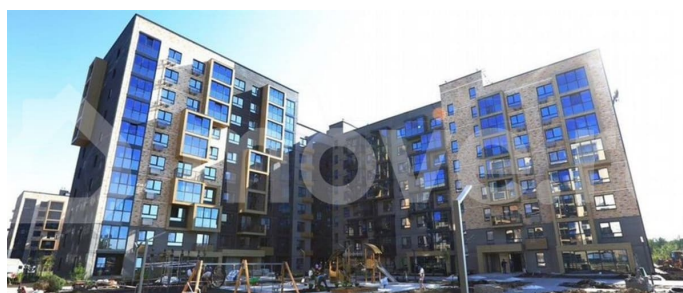

🕒 Создано: 01.04.2026 в 23:56

🔄 Обновлено: 01.04.2026 в 23:56

Отдел продаж, Риелтор

89251234567

**Воронежская область, Рамонский район,
поселок Солнечный, ул. Кленовая, 5**

5 258 251 ₺

Воронежская область, Рамонский район, поселок Солнечный,
ул. Кленовая, 5

Продам

Раздел

[Квартиры](#)

Ремонт

с отделкой

Квартира в новостройке

да

Описание

Студия: 32,28 кв.м., 8 этаж в комплексе Финский Квартал, 2 очередь, корп.5, сдача: Зкв. , этажей: 10, адрес Солнечный п., Кленовая ул., д. 5, Застройщик: ВДК. Жилой комплекс расположен в экологически чистом районе, напротив Сити-парка «Град», в пяти минутах езды от города. Рядом лес и чистый воздух. Это уютный жилой квартал, с

впечатляющей территорией и продуманной философией жилья. Это новый формат жилья в благоприятном и экологичном районе. В основе проекта - финская философия домостроения. Гармония с природой, скандинавская архитектура, концепция «двор без машин», система «умный дом». Семь разновидностей балконов и лоджий, включая террасы на первом этаже! На территории жилого комплекса будут созданы все условия для жизни и отдыха. Площадки для спорта и фитнеса, детские игровые зоны, запланирован парк с арт-объектами из северной мифологии, небольшой пруд и площадка с зонами для барбекю. Большое количество стилизованных мест отдыха, ландшафтный дизайн. И, конечно, обязательные велосипедные маршруты на территории всего проекта. Предусмотрен большой выбор планировочных решений. Квартиры с террасами на первом этаже, квартиры с гардеробными и специальными нишами под встроенную мебель. Все квартиры будут оснащены базовыми наборами системы «умный дом» от мирового лидера в области производства электрооборудования.