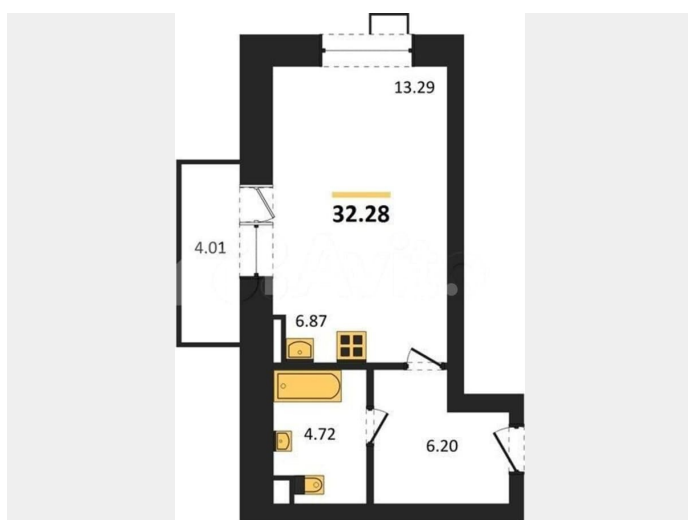

впечатляющей территорией и продуманной философией жилья. Это новый формат жилья в благоприятном и экологичном районе. В основе проекта - финская философия домостроения. Гармония с природой, скандинавская архитектура, концепция «двор без машин», система «умный дом». Семь разновидностей балконов и лоджий, включая террасы на первом этаже! На территории жилого комплекса будут созданы все условия для жизни и отдыха. Площадки для спорта и фитнеса, детские игровые зоны, запланирован парк с арт-объектами из северной мифологии, небольшой пруд и площадка с зонами для барбекю. Большое количество стилизованных мест отдыха, ландшафтный дизайн. И, конечно, обязательные велосипедные маршруты на территории всего проекта. Предусмотрен большой выбор планировочных решений. Квартиры с террасами на первом этаже, квартиры с гардеробными и специальными нишами под встроенную мебель. Все квартиры будут оснащены базовыми наборами системы «умный дом» от мирового лидера в области производства электрооборудования.