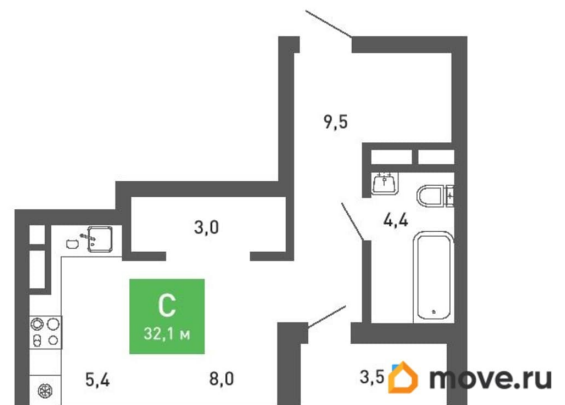

🕒 Создано: 24.03.2025 в 16:20

🔄 Обновлено: 10.04.2026 в 10:58

Z-town, Z-town

79801132612

5 617 500 ₺

Округ

[Воронеж, Железнодорожный район](#)

Квартира

Высота потолков

2.74 м

Жилая площадь

27.1 м²

Общая площадь

32.1 м²

Этаж

15/15

Детали объекта

Тип сделки

Продам

Раздел

[Квартиры](#)

Ремонт

с отделкой

Квартира в новостройке

да

Год сдачи

2 квартал 2025 г.

лифт

Описание

для заметок