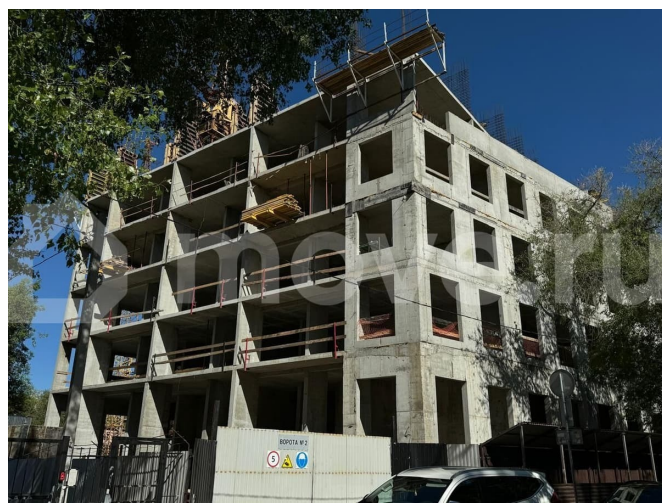

## Описание

ЖК «ДОМ НА ФРИДРИХА ЭНГЕЛЬСА» — ПРЕСТИЖНЫЙ ДОМ В ИСТОРИЧЕСКОМ ЦЕНТРЕ ГОРОДА. СКИДКИ 10% НА ВСЕ КВАРТИРЫ С 01.03.2026 Г. ПО 31.03.2026. Студия: 30,98 кв.м., 3 этаж в комплексе Дом на Фридриха Энгельса, 1 очередь, корп.1, сдача: 4кв. ,

<https://voronezh.move.ru/objects/929211444>

6

Навигатор по новостройкам, Риелтор

**89251234567**

для заметок

этажей: 17, адрес Воронеж г., Фридриха Энгельса ул., д. 88, Застройщик: ВЫБОР. Высокое качество и стиль в каждом элементе подчеркивают уровень дома и высокий статус резидентов. Провести деловую встречу, отдохнуть или подождать такси можно в уютной мягкой зоне с диванами и столиками. Подняться в квартиру или спуститься на любой уровень паркинга помогут бесшумные лифты с дизайнерской отделкой от одного из ведущих производителей. За счет разной этажности секций формируется камерное внутреннее пространство, которое будет наполнено солнечным светом в течение всего дня. Ландшафтный дизайн с высадкой взрослых деревьев и антиаллергенных растений, эко зоны отдыха для взрослых и детей, воркаут, дизайнерский фонтан, вело парковки, свободный wi-fi во дворе, лавочки с зарядными устройствами, декоративная подсветка в вечернее время. Внедрены новые технологии. Территория полностью огорожена, служба безопасности следит за порядком и реагирует на вызовы жильцов 24/7. Видеонаблюдение на территории жилого дома, в паркинге, лобби, лифтах и лифтовых холлах. Вход в парадные дома возможен только со стороны внутреннего двора. Домофоны с выводом на смартфон, временные коды доступа для прохождения гостей или курьеров на территорию, ключ-доступы на территорию через смартфон, просмотр камер жильцами. Контроль доступа на этаж, доступ в паркинг по системе считывания номеров, а также открытие со смартфона. СЕМЕЙНАЯ ИПОТЕКА! ВОЕННАЯ ИПОТЕКА! СОПРОВОЖДЕНИЕ СДЕЛКИ ДО ПОЛУЧЕНИЯ КЛЮЧЕЙ! УСПЕЙТЕ КУПИТЬ ДО ПОВЫШЕНИЯ ЦЕНЫ! ЗВОНИТЕ!