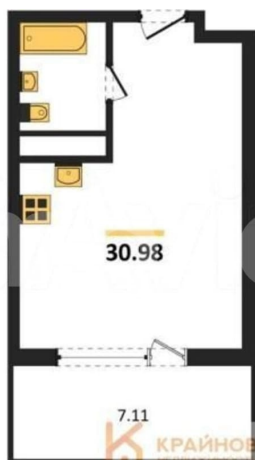

КРАЙНОВ
НЕДВИЖИМОСТИ