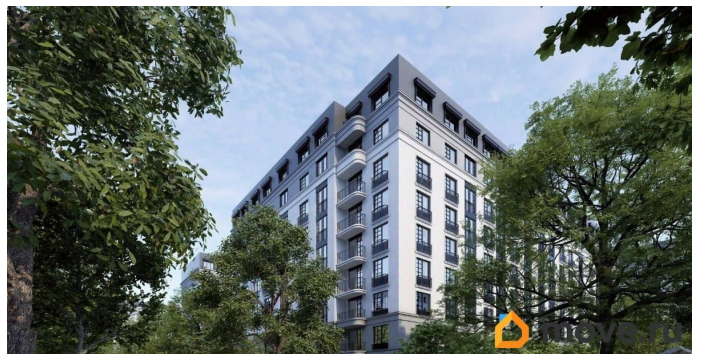

1С
16,04
30,41
31,6

Жилая
комната
21,96
move.ru

move.ru

move.ru

move.ru

move.ru

move.ru

move.ru