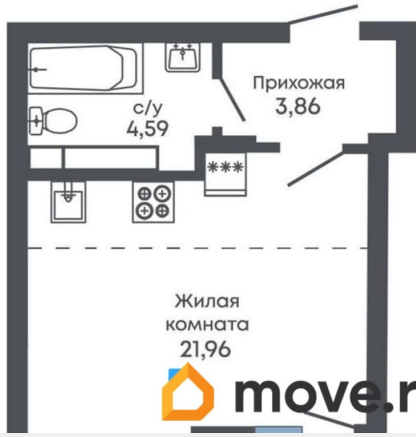

## Квартира

Высота потолков

2.72 м

Общая площадь

31.6 м<sup>2</sup>

Этаж

3/9

## Описание

Продаётся студия в строящемся доме (Дом 1, дом 2), срок сдачи: I-кв. 2027, общей площадью 31.6 кв.м., на 3 этаже. Новый жилой комплекс от группы компаний «Проект Инвест» расположен по адресу: г. Воронеж, по ул. Шишкова.

<https://voronezh.move.ru/objects/928253430>

3

**Союз застройщиков, Союз  
застройщиков**

**79120962009**

для заметок

1С  
16,04  
30,41  
31,6

Жилая  
комната  
21,96  
move.ru

move.ru