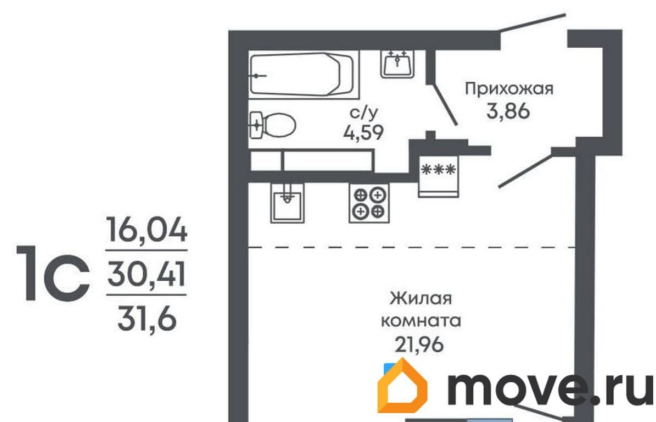

Создано: 04.07.2025 в 14:49

Обновлено: 10.01.2026 в 23:36

4 645 200 ₺

Округ

[Воронеж, Центральный район](#)

Квартира

Высота потолков

2.72 м

Общая площадь

31.6 м²

Этаж

3/9

Детали объекта

Тип сделки

Продам

Раздел

[Квартиры](#)

Квартира в новостройке

да

Год сдачи

1 квартал 2027 г.

Описание

Продаётся студия в строящемся доме (Дом 1, дом 2), срок сдачи: I-кв. 2027, общей площадью 31.6 кв.м., на 3 этаже. Новый жилой комплекс от группы компаний «Проект Инвест» расположен по адресу: г. Воронеж, по ул. Шишкова.

<https://voronezh.move.ru/objects/928253430>

3

**Союз застройщиков, Союз
застройщиков**

79120962009

для заметок