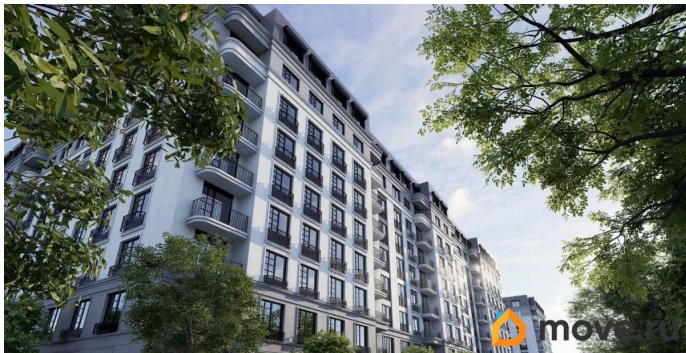

1С
16,04
30,41
31,6

Жилая
комната
21,96
move.ru

move.ru

move.ru

move.ru

move.ru

move.ru

move.ru