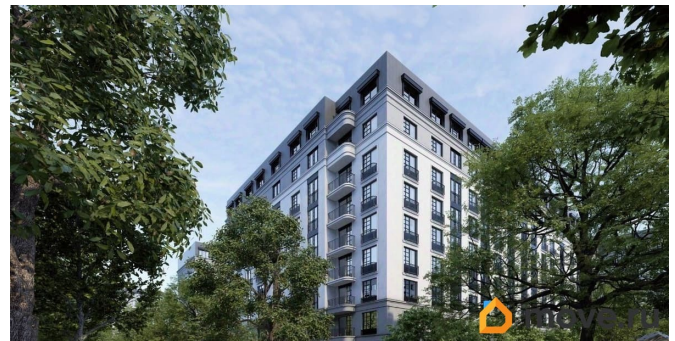

Создано: 04.07.2025 в 14:03

Обновлено: 15.04.2026 в 11:11

4 676 800 ₺

Округ

[Воронеж, Центральный район](#)

Квартира

Высота потолков

2.72 м

Общая площадь

31.6 м²

Этаж

7/9

Детали объекта

Тип сделки

Продам

Раздел

[Квартиры](#)

Квартира в новостройке

да

Год сдачи

1 квартал 2027 г.

Описание

Продаётся студия в строящемся доме (Дом 1, дом 2), срок сдачи: I-кв. 2027, общей площадью 31.6 кв.м., на 7 этаже. Новый жилой комплекс от группы компаний «Проект Инвест» расположен по адресу: г. Воронеж, по ул. Шишкова.

<https://voronezh.move.ru/objects/9282378408>

Союз застройщиков, Союз застройщиков

79120962009

для заметок