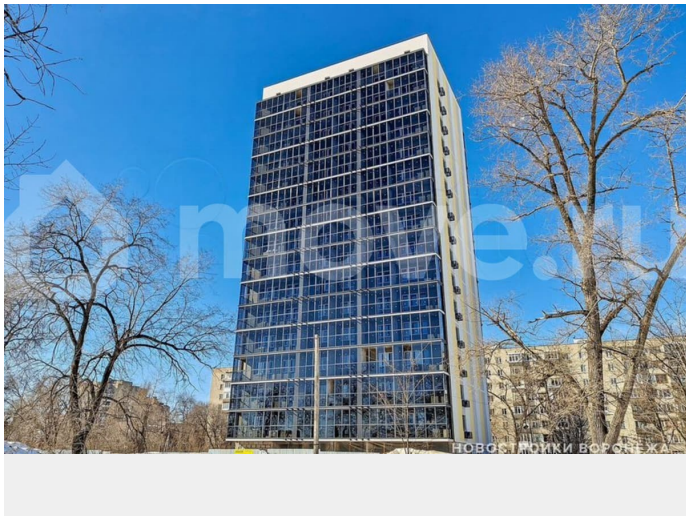

Раздел

[Квартиры](#)

Ремонт

без отделки

Квартира в новостройке

да

Описание

Жилой дом Гвардейский — новый проект, объединяющий в себе развитую инфраструктуру и жизнь в спокойном ритме. Это одноподъездный 16-этажный жилой дом, который возводится по технологии монолитного домостроения. На каждом

<https://voronezh.move.ru/objects/929329119>

6

Александр, Риелтор

89251234567

для заметок

этаже всего 9 квартир. Комфортное расположение Дом расположен по адресу пер. Гвардейский, 21а, рядом с парком «Патриотов». Благодаря своему удачному расположению путь до центра города займет всего 15 минут. Помимо транспортной доступности в районе активно развита инфраструктура. Квартиры на любой вкус Адрес: пер. Гвардейский, 21. Левобережный район Готовность: 3 квартал 2026 г. Количество квартир: 135 Высота потолков: 2.7 м Проектное финансирование строительства: ВТБ Удобные и простые планировки от студий до 2-комнатных квартир с потолками высотой 2,7 м. Все планировки разработаны по принципу сокращения неиспользуемых метров. Пространство в квартирах эргономично и функционально. В каждой квартире есть балкон. Продуманное пространство для жизни Концепция жилого комплекса соответствует современным принципам благоустройства. Предусмотрен цокольный этаж с кладовыми для жильцов. Во дворе детские площадки и зоны отдыха. На первом этаже дома будут расположены коммерческие помещения. Транспортная доступность В 7 минутах ходьбы — парк «Патриотов» и парк «Алые паруса», в 15 — зоопарк им. Попова. 5 минут пешком до остановки общественного транспорта «Арзамасская». За 10-15 минут можно доехать до центра города. Инфраструктура: — Детские сады № 12, 140, 198 — Школа № 3, лицей № 2, гимназия им. Платонова, гимназия № 5 — Духовная семинария — Авиационный техникум — Поликлиника, женская консультация, детская поликлиника