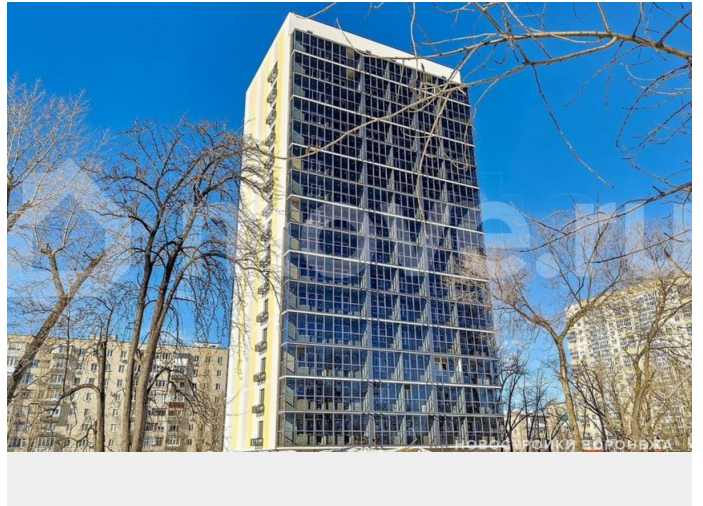

Раздел

[Квартиры](#)

Ремонт

без отделки

Квартира в новостройке

да

Описание

Жилой дом Гвардейский — новый проект, объединяющий в себе развитую инфраструктуру и жизнь в спокойном ритме. Это одноподъездный 16-этажный жилой дом, который возводится по технологии монолитного домостроения. На каждом

<https://voronezh.move.ru/objects/929329119>

6

Александр, Риелтор

89251234567

для заметок

этаже всего 9 квартир. Комфортное расположение Дом расположен по адресу пер. Гвардейский, 21а, рядом с парком «Патриотов». Благодаря своему удачному расположению путь до центра города займет всего 15 минут. Помимо транспортной доступности в районе активно развита инфраструктура. Квартиры на любой вкус Адрес: пер. Гвардейский, 21. Левобережный район Готовность: 3 квартал 2026 г. Количество квартир: 135 Высота потолков: 2.7 м Проектное финансирование строительства: ВТБ Удобные и простые планировки от студий до 2-комнатных квартир с потолками высотой 2,7 м. Все планировки разработаны по принципу сокращения неиспользуемых метров. Пространство в квартирах эргономично и функционально. В каждой квартире есть балкон. Продуманное пространство для жизни Концепция жилого комплекса соответствует современным принципам благоустройства. Предусмотрен цокольный этаж с кладовыми для жильцов. Во дворе детские площадки и зоны отдыха. На первом этаже дома будут расположены коммерческие помещения. Транспортная доступность В 7 минутах ходьбы — парк «Патриотов» и парк «Алые паруса», в 15 — зоопарк им. Попова. 5 минут пешком до остановки общественного транспорта «Арзамасская». За 10-15 минут можно доехать до центра города. Инфраструктура: — Детские сады № 12, 140, 198 — Школа № 3, лицей № 2, гимназия им. Платонова, гимназия № 5 — Духовная семинария — Авиационный техникум — Поликлиника, женская консультация, детская поликлиника