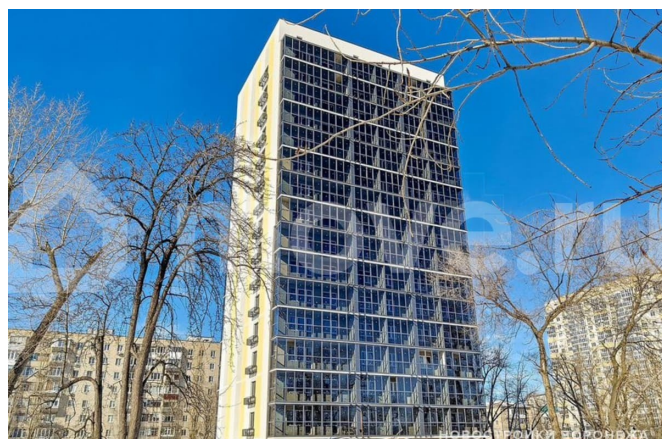

Раздел

[Квартиры](#)

Ремонт

без отделки

Квартира в новостройке

да

Описание

Жилой дом Гвардейский — новый проект, объединяющий в себе развитую инфраструктуру и жизнь в спокойном ритме. Это одноподъездный 16-этажный жилой дом, который возводится по технологии монолитного домостроения. На каждом

<https://voronezh.move.ru/objects/929275554>

6

Александр, Риелтор

89251234567

для заметок

этаже всего 9 квартир. Комфортное расположение Дом расположен по адресу пер. Гвардейский, 21а, рядом с парком «Патриотов». Благодаря своему удачному расположению путь до центра города займет всего 15 минут. Помимо транспортной доступности в районе активно развита инфраструктура. Квартиры на любой вкус

Адрес: пер. Гвардейский, 21. Левобережный район
Готовность: 3 квартал 2026 г.

Количество квартир: 135
Высота потолков: 2.7 м
Проектное финансирование строительства: ВТБ
Удобные и простые планировки от студий до 2-комнатных квартир с потолками высотой 2,7 м. Все планировки разработаны по принципу сокращения неиспользуемых метров.