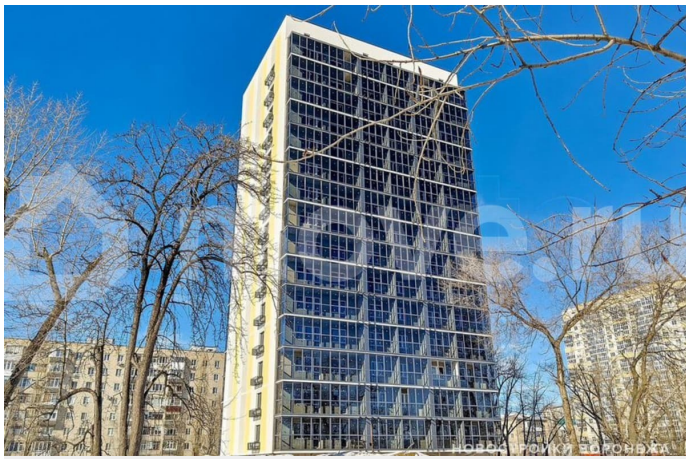

ГВАРДЕЙСКИЙ
ЖИВОЙ АСФАЛТ