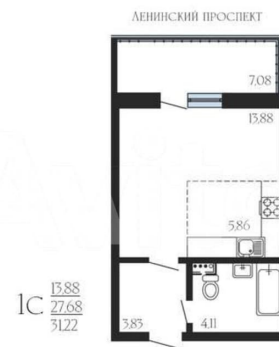

🕒 Создано: 26.03.2026 в 23:53

🔄 Обновлено: 14.04.2026 в 23:54

**Воронежская область, Воронеж, пер.
Гвардейский, 21**

4 152 260 ₺

Воронежская область, Воронеж, пер. Гвардейский, 21

Улица

[Гвардейский переулок](#)

Квартира

Общая площадь

31.2 м²

Этаж

12/16

Детали объекта

Тип сделки

Продам

Раздел

[Квартиры](#)

Ремонт

без отделки

Квартира в новостройке

да

Описание

Жилой дом Гвардейский — новый проект, объединяющий в себе развитую инфраструктуру и жизнь в спокойном ритме. Это одноподъездный 16-этажный жилой дом, который возводится по технологии монолитного домостроения. На каждом

<https://voronezh.move.ru/objects/929256833>

5

Александр, Риелтор

89251234567

для заметок

ГВАРДЕЙСКИЙ
ЖИЛОЙ ДОМ