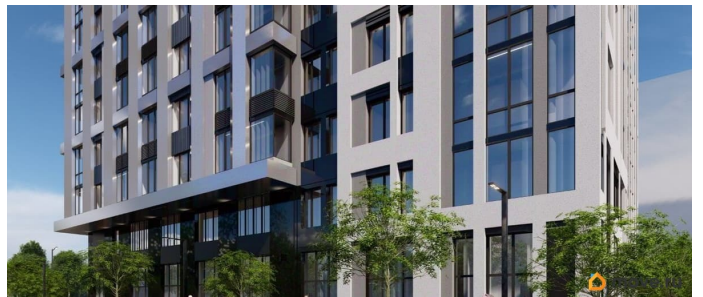

## Описание

<https://voronezh.move.ru/objects/928722686>

9

**Никитин и Партнёры, Никитин и  
Партнёры**

**79120962559**

для заметок

Продаётся студия в сданном доме  
(Ленинский проспект, 108А), срок сдачи: II-кв.  
2025, общей площадью 31.25 кв.м., на 14  
этаже. Новый жилой комплекс «Дом  
Архитектора» от группы компаний  
«Развитие» расположен по адресу: г.  
Воронеж, по ул. пр-кт Ленинский.