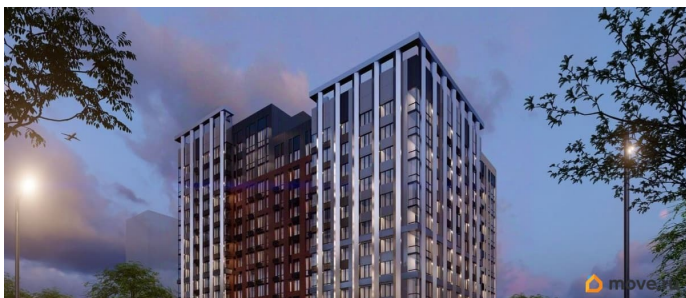

## Описание

<https://voronezh.move.ru/objects/928722686>

9

**Никитин и Партнёры, Никитин и  
Партнёры**

**79120962559**

для заметок

Продаётся студия в сданном доме  
(Ленинский проспект, 108А), срок сдачи: II-кв.  
2025, общей площадью 31.25 кв.м., на 14  
этаже. Новый жилой комплекс «Дом  
Архитектора» от группы компаний  
«Развитие» расположен по адресу: г.  
Воронеж, по ул. пр-кт Ленинский.