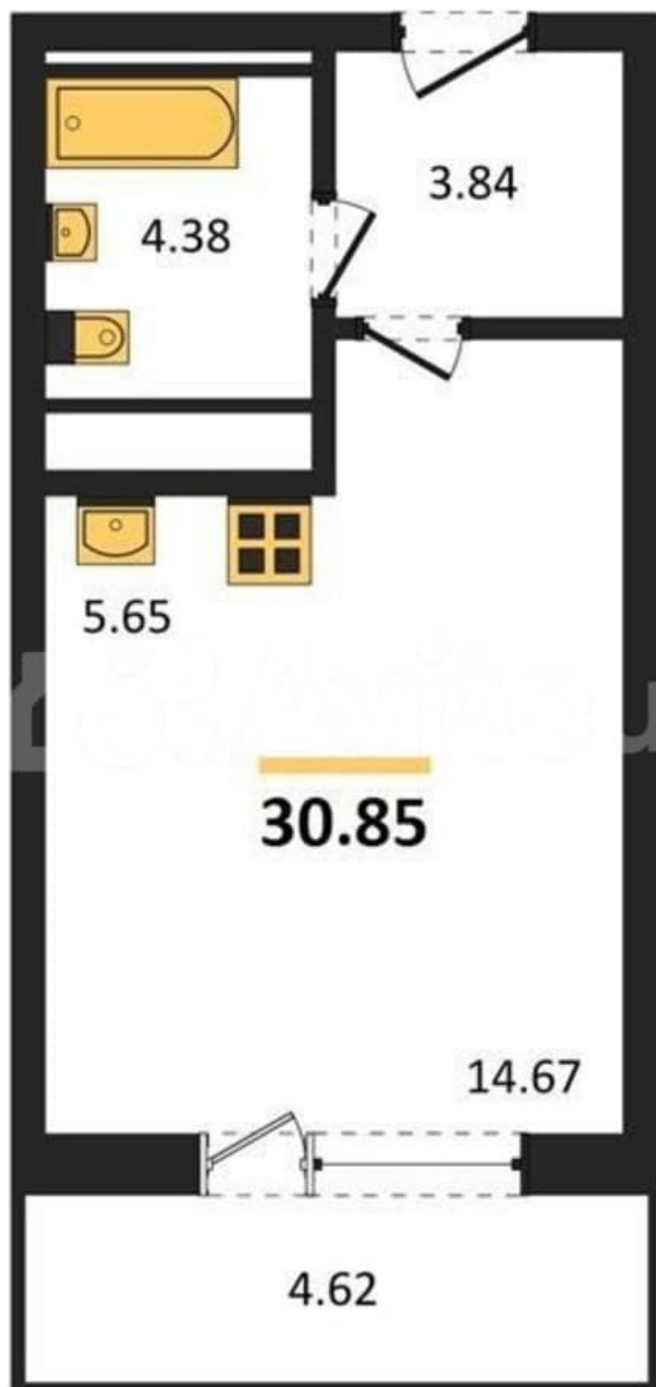

Создано: 30.03.2026 в 00:12

Обновлено: 30.03.2026 в 00:12

Воронежская область, Воронеж, ул.

Лётчика Демьянова, з/у 1

5 193 906 ₺

Воронежская область, Воронеж, ул. Лётчика Демьянова, з/у 1

Улица

[улица Лётчика Демьянова](#)

Квартира

Общая площадь

30.8 м²

Этаж

15/25

Детали объекта

Тип сделки

Продам

Раздел

[Квартиры](#)

Ремонт

без отделки

Квартира в новостройке

да

Описание

Студия: 30,85 кв.м., 15 этаж в комплексе Никитин, 1 очередь, корп.2 (Демьянова), сдача: 4кв. , этажей: 25, адрес Воронеж г., Летчика Демьянова ул., д. 1, Застройщик: Проект Инвест. Жилой комплекс расположен в Ленинском районе и включает в себя 3

<https://voronezh.move.ru/objects/929276056>

1

Отдел продаж, Риелтор

89251234567

для заметок