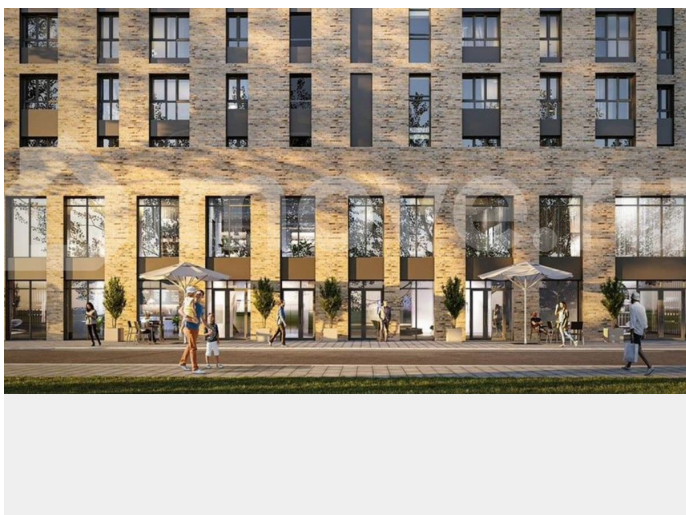

<https://voronezh.move.ru/objects/929276056>

1

Отдел продаж, Риелтор

**89251234567**

для заметок

секции, в том числе 32-этажный дом — самый высокий в своем районе. Благодаря большой этажности и удачной локации из квартир открываются потрясающие виды на город. Планировки - студии, однокомнатные, двухкомнатные квартиры евроформата и полноценные двухкомнатные квартиры. На выбор черновая или чистовая отделка от застройщика. Квартиры на верхних этажах с большей площадью, чем квартиры на нижних этажах. Двор без машин создает спокойную и безопасную атмосферу. Территория огорожена для приватности и безопасности жителей. Выделены 3 основные зоны: лаунж, детская и спортивная, место для выгула собак. В подземном паркинге расположены мойки самообслуживания с пылесосом и возможностью подкачки шин. На въезде установлена система считывания номеров. Система видеонаблюдения. Для владельцев электрокаров и электроскутеров есть места для зарядки. Развитая инфраструктура - всего в 500 метрах от ЖК находятся парк им. Дурова и Воронежский цирк. В пределах 1 км от дома находятся 4 школы, во дворе расположен детский сад № 143, еще 5 детских садов в шаговой доступности. В округе — сетевые магазины. Среди запланированных точек инфраструктуры на первых этажах комплекса: кофейни, торговые помещения, салоны красоты, аптеки, цветочные лавки, химчистки и банкоматы.