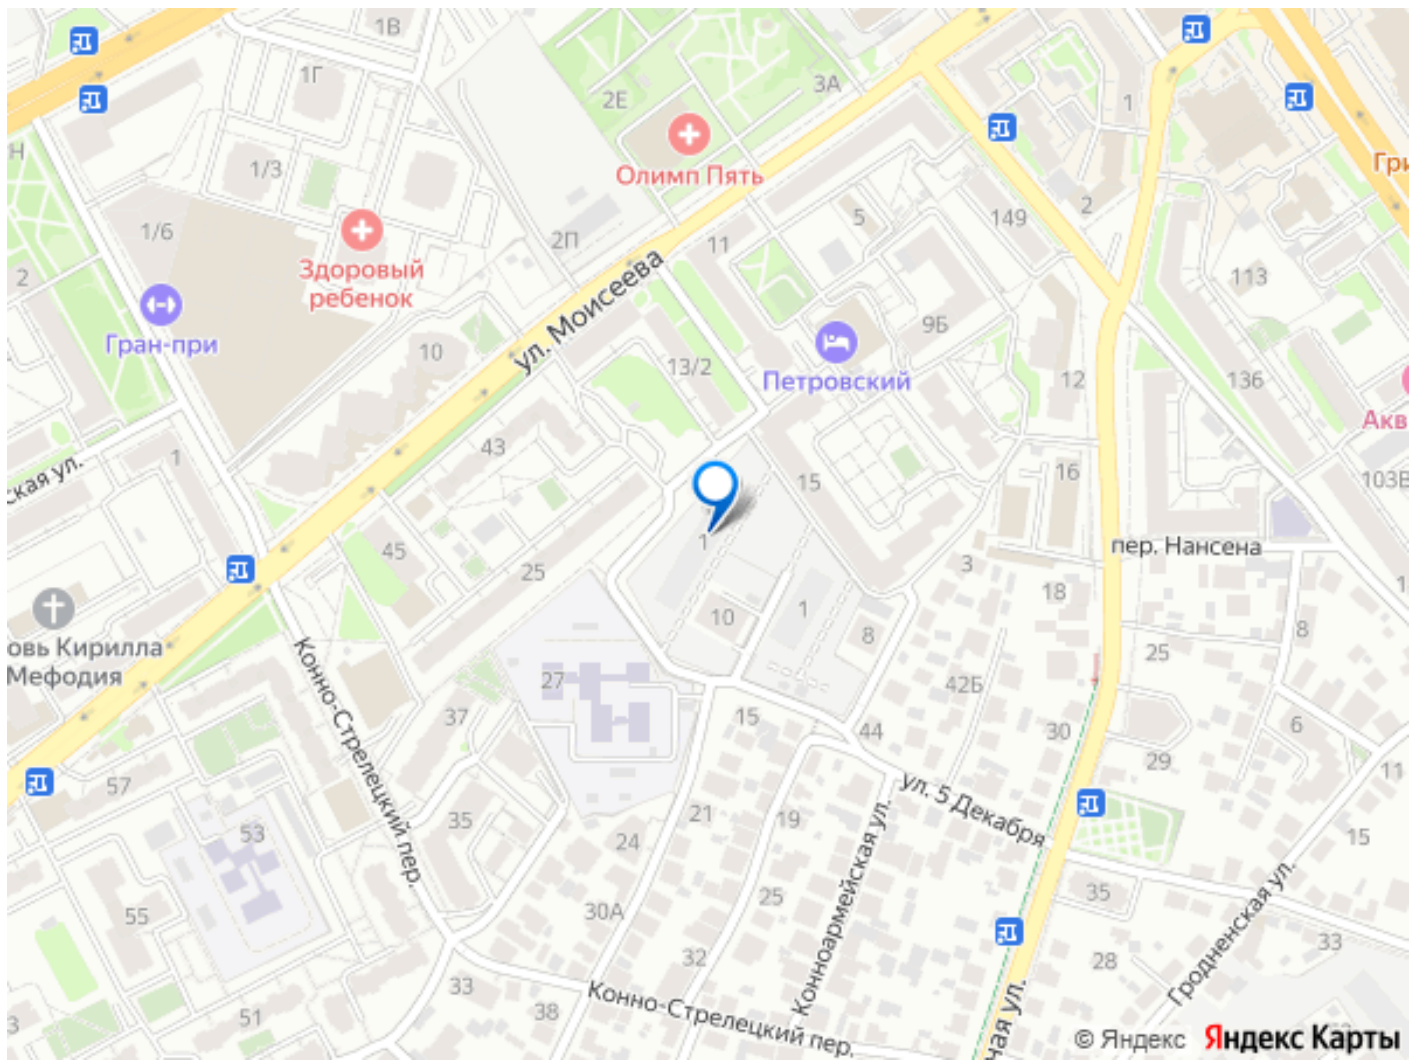

<https://voronezh.move.ru/objects/929276056>

1

Отдел продаж, Риелтор

**89251234567**

для заметок

секции, в том числе 32-этажный дом — самый высокий в своем районе. Благодаря большой этажности и удачной локации из квартир открываются потрясающие виды на город. Планировки - студии, однокомнатные, двухкомнатные квартиры евроформата и полноценные двухкомнатные квартиры. На выбор черновая или чистовая отделка от застройщика. Квартиры на верхних этажах с большей площадью, чем квартиры на нижних этажах. Двор без машин создает спокойную и безопасную атмосферу. Территория огорожена для приватности и безопасности жителей. Выделены 3 основные зоны: лаунж, детская и спортивная, место для выгула собак. В подземном паркинге расположены мойки самообслуживания с пылесосом и возможностью подкачки шин. На въезде установлена система считывания номеров. Система видеонаблюдения. Для владельцев электрокаров и электроскутеров есть места для зарядки. Развитая инфраструктура - всего в 500 метрах от ЖК находятся парк им. Дурова и Воронежский цирк. В пределах 1 км от дома находятся 4 школы, во дворе расположен детский сад № 143, еще 5 детских садов в шаговой доступности. В округе — сетевые магазины. Среди запланированных точек инфраструктуры на первых этажах комплекса: кофейни, торговые помещения, салоны красоты, аптеки, цветочные лавки, химчистки и банкоматы.