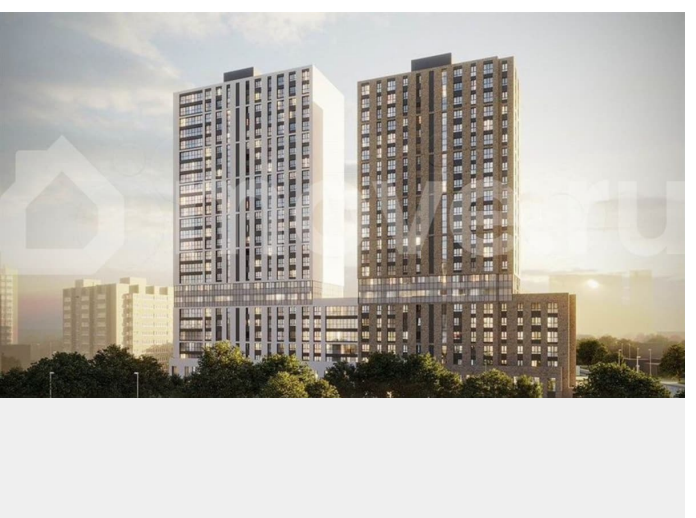

<https://voronezh.move.ru/objects/929276056>

1

Отдел продаж, Риелтор

**89251234567**

для заметок

секции, в том числе 32-этажный дом — самый высокий в своем районе. Благодаря большой этажности и удачной локации из квартир открываются потрясающие виды на город. Планировки - студии, однокомнатные, двухкомнатные квартиры евроформата и полноценные двухкомнатные квартиры. На выбор черновая или чистовая отделка от застройщика. Квартиры на верхних этажах с большей площадью, чем квартиры на нижних этажах. Двор без машин создает спокойную и безопасную атмосферу. Территория огорожена для приватности и безопасности жителей. Выделены 3 основные зоны: лаунж, детская и спортивная, место для выгула собак. В подземном паркинге расположены мойки самообслуживания с пылесосом и возможностью подкачки шин. На въезде установлена система считывания номеров. Система видеонаблюдения. Для владельцев электрокаров и электроскутеров есть места для зарядки. Развитая инфраструктура - всего в 500 метрах от ЖК находятся парк им. Дурова и Воронежский цирк. В пределах 1 км от дома находятся 4 школы, во дворе расположен детский сад № 143, еще 5 детских садов в шаговой доступности. В округе — сетевые магазины. Среди запланированных точек инфраструктуры на первых этажах комплекса: кофейни, торговые помещения, салоны красоты, аптеки, цветочные лавки, химчистки и банкоматы.