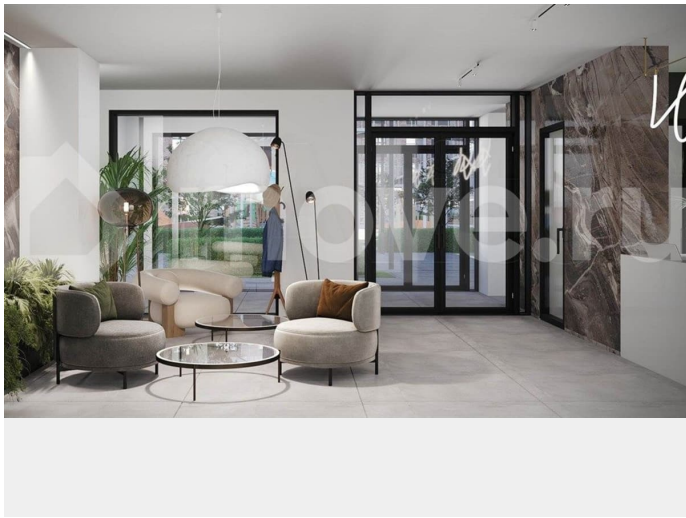

<https://voronezh.move.ru/objects/929276056>

1

Отдел продаж, Риелтор

**89251234567**

для заметок

секции, в том числе 32-этажный дом — самый высокий в своем районе. Благодаря большой этажности и удачной локации из квартир открываются потрясающие виды на город. Планировки - студии, однокомнатные, двухкомнатные квартиры евроформата и полноценные двухкомнатные квартиры. На выбор черновая или чистовая отделка от застройщика. Квартиры на верхних этажах с большей площадью, чем квартиры на нижних этажах. Двор без машин создает спокойную и безопасную атмосферу. Территория огорожена для приватности и безопасности жителей. Выделены 3 основные зоны: лаунж, детская и спортивная, место для выгула собак. В подземном паркинге расположены мойки самообслуживания с пылесосом и возможностью подкачки шин. На въезде установлена система считывания номеров. Система видеонаблюдения. Для владельцев электрокаров и электроскутеров есть места для зарядки. Развитая инфраструктура - всего в 500 метрах от ЖК находятся парк им. Дурова и Воронежский цирк. В пределах 1 км от дома находятся 4 школы, во дворе расположен детский сад № 143, еще 5 детских садов в шаговой доступности. В округе — сетевые магазины. Среди запланированных точек инфраструктуры на первых этажах комплекса: кофейни, торговые помещения, салоны красоты, аптеки, цветочные лавки, химчистки и банкоматы.