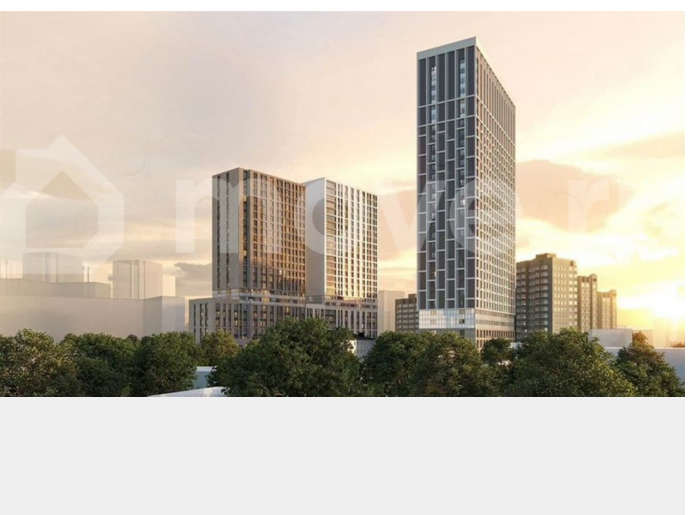

<https://voronezh.move.ru/objects/929276056>

1

Отдел продаж, Риелтор

**89251234567**

для заметок

секции, в том числе 32-этажный дом — самый высокий в своем районе. Благодаря большой этажности и удачной локации из квартир открываются потрясающие виды на город. Планировки - студии, однокомнатные, двухкомнатные квартиры евроформата и полноценные двухкомнатные квартиры. На выбор черновая или чистовая отделка от застройщика. Квартиры на верхних этажах с большей площадью, чем квартиры на нижних этажах. Двор без машин создает спокойную и безопасную атмосферу. Территория огорожена для приватности и безопасности жителей. Выделены 3 основные зоны: лаунж, детская и спортивная, место для выгула собак. В подземном паркинге расположены мойки самообслуживания с пылесосом и возможностью подкачки шин. На въезде установлена система считывания номеров. Система видеонаблюдения. Для владельцев электрокаров и электроскутеров есть места для зарядки. Развитая инфраструктура - всего в 500 метрах от ЖК находятся парк им. Дурова и Воронежский цирк. В пределах 1 км от дома находятся 4 школы, во дворе расположен детский сад № 143, еще 5 детских садов в шаговой доступности. В округе — сетевые магазины. Среди запланированных точек инфраструктуры на первых этажах комплекса: кофейни, торговые помещения, салоны красоты, аптеки, цветочные лавки, химчистки и банкоматы.