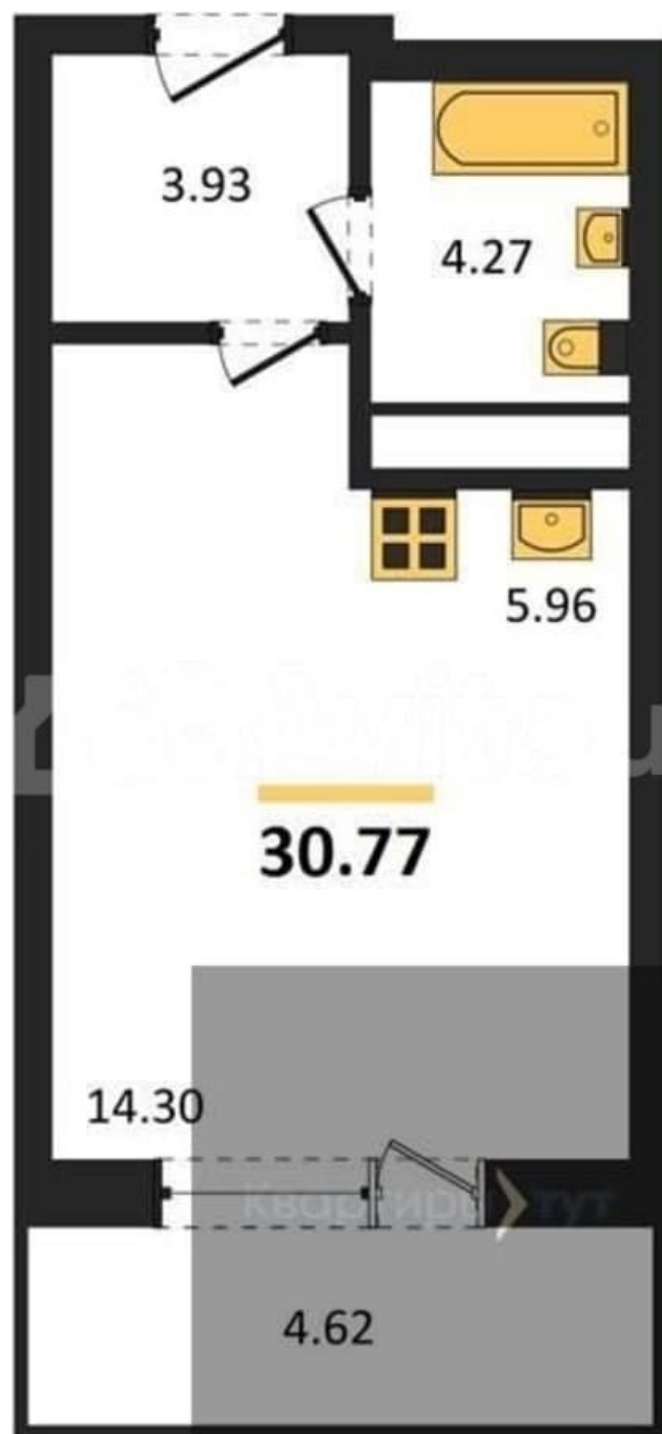

Создано: 22.03.2026 в 00:04

Обновлено: 15.04.2026 в 00:08

Воронежская область, Воронеж, ул.

Лётчика Демьянова, з/у 1

5 180 437 ₺

Воронежская область, Воронеж, ул. Лётчика Демьянова, з/у 1

Улица

[улица Лётчика Демьянова](#)

Квартира

Общая площадь

30.8 м²

Этаж

5/25

Детали объекта

Тип сделки

Продам

Раздел

[Квартиры](#)

Ремонт

без отделки

Квартира в новостройке

да

Описание

Студия: 30,77 кв.м., 5 этаж в комплексе Никитин, 1 очередь, корп.2 (Демьянова), сдача: 4кв. , этажей: 25, адрес Воронеж г., Летчика Демьянова ул., д. 1, Застройщик: Проект Инвест. Жилой комплекс расположен в Ленинском районе и включает в себя 3

Квартиры Тут, Риелтор

89251234567

для заметок