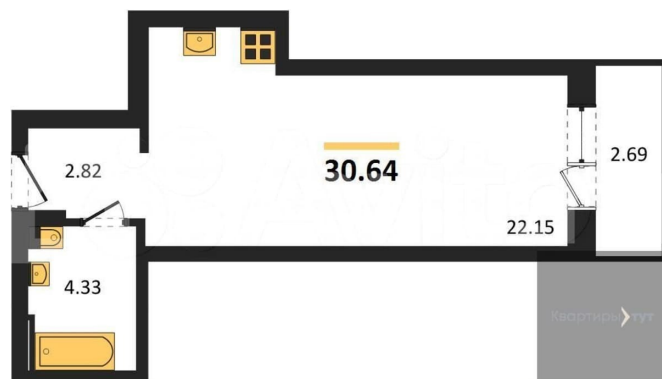

Создано: 21.03.2026 в 00:00

Обновлено: 04.04.2026 в 00:04

**Воронежская область, Воронеж, ул.
Покровская, 19**

4 081 248 ₺

Воронежская область, Воронеж, ул. Покровская, 19

Улица

[улица Покровская](#)

Квартира

Общая площадь

30.6 м²

Этаж

17/19

Детали объекта

Тип сделки

Продам

Раздел

[Квартиры](#)

Ремонт

без отделки

Квартира в новостройке

да

Описание

Студия: 30,64 кв.м., 17 этаж в комплексе Никитинские сады, 1 очередь, корп.1, сдача: 4кв. , этажей: 19, адрес Воронеж г., Покровская ул., д. 19, Застройщик: Развитие. Это самодостаточный микрорайон, который расположен на улице Покровской и

<https://voronezh.move.ru/objects/929213124>

6

Татьяна, Риелтор

89251234567

для заметок