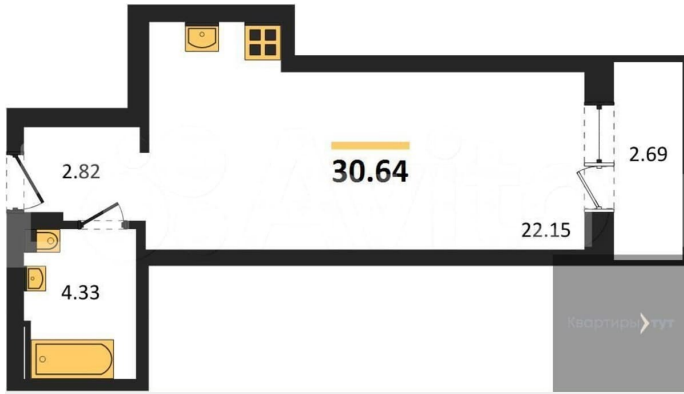

непредусмотренных местах.