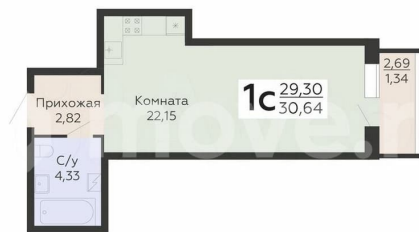

Move.ru - вся недвижимость России