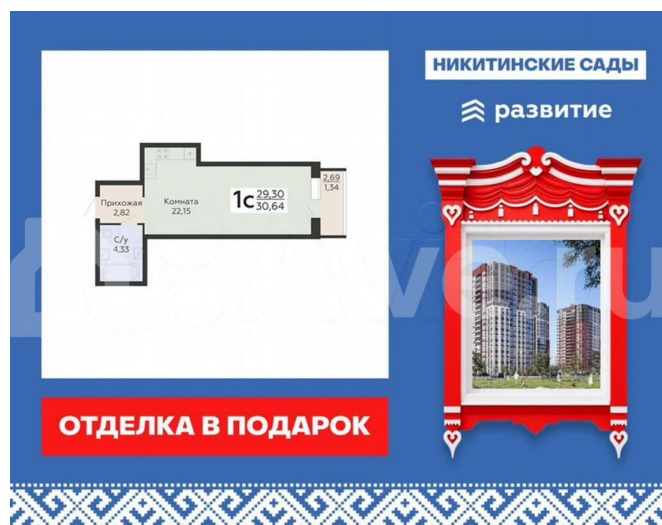

Создано: 20.03.2026 в 23:52

Обновлено: 10.04.2026 в 23:52

Воронежская область, Воронеж, ул.

Покровская, 19

4 127 208 ₺

Воронежская область, Воронеж, ул. Покровская, 19

Улица

[улица Покровская](#)

Квартира

Общая площадь

30.6 м²

Этаж

8/19

Детали объекта

Тип сделки

Продам

Раздел

[Квартиры](#)

Ремонт

с отделкой

Квартира в новостройке

да

Описание

Жилой Комплекс «Никитинские сады» — это самодостаточный микрорайон, расположенный на тихой территории рядом с крупной городской артерией – улицей Антонова-Овсеенко. Выбирая «Никитинские сады», вы сможете решить большинство

<https://voronezh.move.ru/objects/929211105>

0

Светлана, Риелтор

89251234567

для заметок