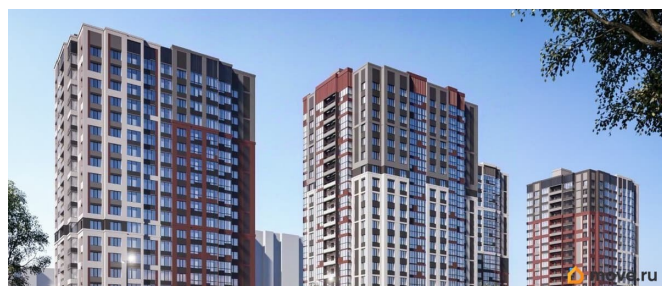

Создано: 22.01.2026 в 16:24

Обновлено: 07.04.2026 в 19:50

3 704 376 ₺

Округ

[Воронеж, Коминтерновский район](#)

Квартира

Высота потолков

2.59 м

Общая площадь

30.64 м²

Этаж

19/19

Детали объекта

Тип сделки

Продам

Раздел

[Квартиры](#)

Квартира в новостройке

да

Год сдачи

1 квартал 2028 г.

лифт

Описание

Продаётся студия в строящемся доме (Секция 3,4 (Этап 2)), срок сдачи: I-кв. 2028, общей площадью 30.64 кв.м., на 19 этаже. Новый жилой комплекс «На Покровской» от группы компаний «Развитие» расположен по адресу: г. Воронеж, по ул. Покровская.

<https://voronezh.move.ru/objects/9288208608>

Никитин и Партнёры, Никитин и Партнёры

79120962689

для заметок