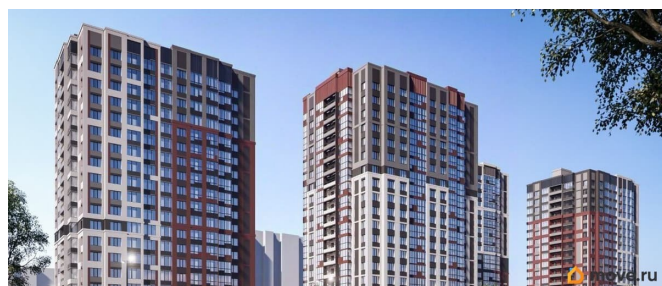

Создано: 21.01.2026 в 14:06

Обновлено: 16.02.2026 в 16:50

3 627 776 ₺

Округ

[Воронеж, Коминтерновский район](#)

Квартира

Высота потолков

2.59 м

Общая площадь

30.64 м²

Этаж

17/19

Детали объекта

Тип сделки

Продам

Раздел

[Квартиры](#)

Квартира в новостройке

да

Год сдачи

1 квартал 2028 г.

лифт

Описание

Продаётся студия в строящемся доме (Секция 3,4 (Этап 2)), срок сдачи: I-кв. 2028, общей площадью 30.64 кв.м., на 17 этаже. Новый жилой комплекс «На Покровской» от группы компаний «Развитие» расположен по адресу: г. Воронеж, по ул. Покровская.

<https://voronezh.move.ru/objects/9288160644>

Никитин и Партнёры, Никитин и Партнёры

79120962689

для заметок