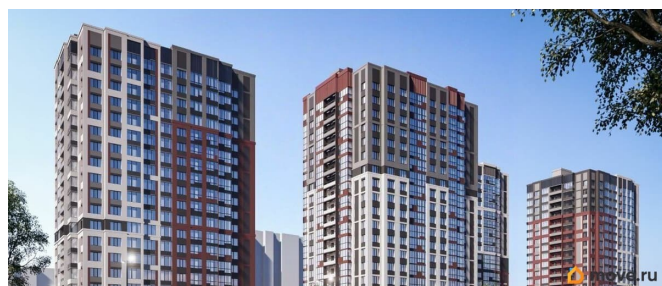

Создано: 24.10.2025 в 05:40

Обновлено: 01.04.2026 в 19:20

4 127 208 ₺

Округ

[Воронеж, Коминтерновский район](#)

Квартира

Высота потолков

2.59 м

Общая площадь

30.64 м²

Этаж

9/19

Детали объекта

Тип сделки

Продам

Раздел

[Квартиры](#)

Квартира в новостройке

да

Год сдачи

4 квартал 2026 г.

лифт

Описание

Продаётся студия в строящемся доме (Секция 1,2 (Этап 1)), срок сдачи: IV-кв. 2026, общей площадью 30.64 кв.м., на 9 этаже. Новый жилой комплекс «На Покровской» от группы компаний «Развитие» расположен по адресу: г. Воронеж, по ул. Покровская.

<https://voronezh.move.ru/objects/9286153938>

Никитин и Партнёры, Никитин и Партнёры

79120962689

для заметок