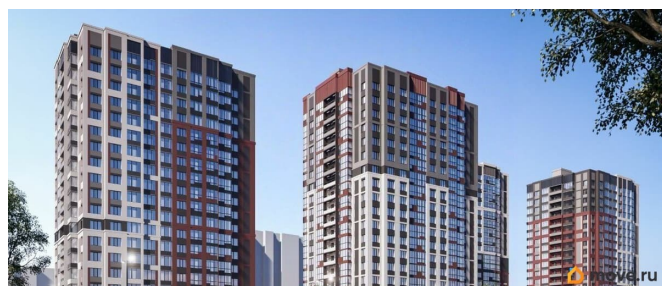

Создано: 24.10.2025 в 05:40

Обновлено: 16.02.2026 в 16:37

4 065 928 ₺

Округ

[Воронеж, Коминтерновский район](#)

Квартира

Высота потолков

2.59 м

Общая площадь

30.64 м²

Этаж

9/19

Детали объекта

Тип сделки

Продам

Раздел

[Квартиры](#)

Квартира в новостройке

да

Год сдачи

1 квартал 2028 г.

лифт

Описание

Продаётся студия в строящемся доме (Секция 1,2 (Этап 1)), срок сдачи: I-кв. 2028, общей площадью 30.64 кв.м., на 9 этаже. Новый жилой комплекс «На Покровской» от группы компаний «Развитие» расположен по адресу: г. Воронеж, по ул. Покровская.

<https://voronezh.move.ru/objects/9286153938>

Никитин и Партнёры, Никитин и Партнёры

79120962689

для заметок