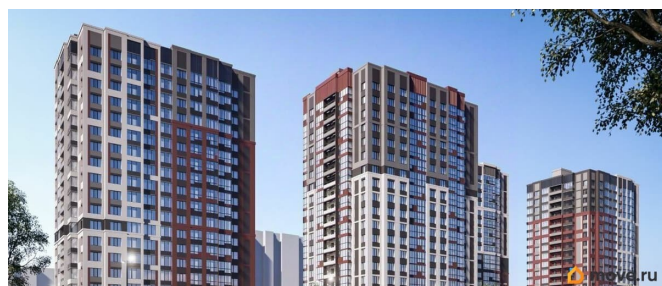

Создано: 24.10.2025 в 06:22

Обновлено: 01.04.2026 в 19:17

4 127 208 ₺

Округ

[Воронеж, Коминтерновский район](#)

Квартира

Высота потолков

2.59 м

Общая площадь

30.64 м²

Этаж

11/19

Детали объекта

Тип сделки

Продам

Раздел

[Квартиры](#)

Квартира в новостройке

да

Год сдачи

4 квартал 2026 г.

лифт

Описание

Продаётся студия в строящемся доме (Секция 1,2 (Этап 1)), срок сдачи: IV-кв. 2026, общей площадью 30.64 кв.м., на 11 этаже. Новый жилой комплекс «На Покровской» от группы компаний «Развитие» расположен по адресу: г. Воронеж, по ул. Покровская.

<https://voronezh.move.ru/objects/928612592>

4

Никитин и Партнёры, Никитин и Партнёры

79120962689

для заметок