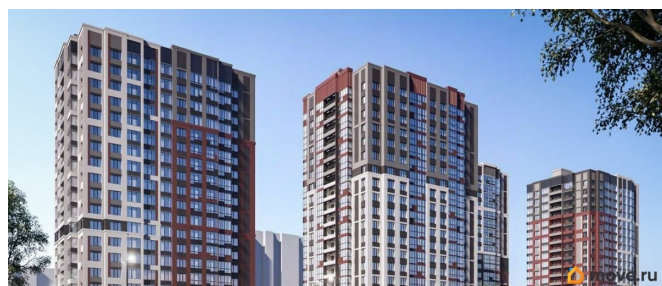

Создано: 24.10.2025 в 06:22

Обновлено: 16.02.2026 в 17:01

4 065 928 ₺

Округ

[Воронеж, Коминтерновский район](#)

Квартира

Высота потолков

2.59 м

Общая площадь

30.64 м²

Этаж

11/19

Детали объекта

Тип сделки

Продам

Раздел

[Квартиры](#)

Квартира в новостройке

да

Год сдачи

1 квартал 2028 г.

лифт

Описание

Продаётся студия в строящемся доме (Секция 1,2 (Этап 1)), срок сдачи: I-кв. 2028, общей площадью 30.64 кв.м., на 11 этаже. Новый жилой комплекс «На Покровской» от группы компаний «Развитие» расположен по адресу: г. Воронеж, по ул. Покровская.

<https://voronezh.move.ru/objects/928612592>

4

Никитин и Партнёры, Никитин и Партнёры

79120962689

для заметок