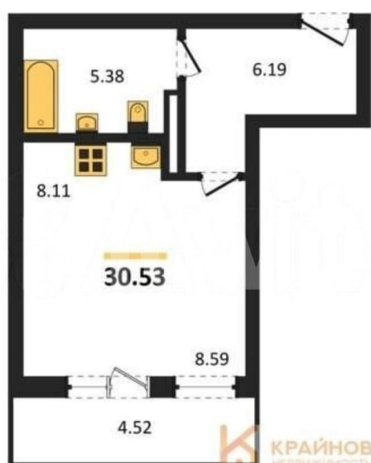

### Квартира

Общая площадь

30.5 м<sup>2</sup>

Этаж

4/16

**КОРПУС Секции 5-8**  
**Секция 7**  
План 2-9 этажей

**К** КРАЙНОВ  
НЕДВИЖИМОСТЬ

Move.ru - вся недвижимость России