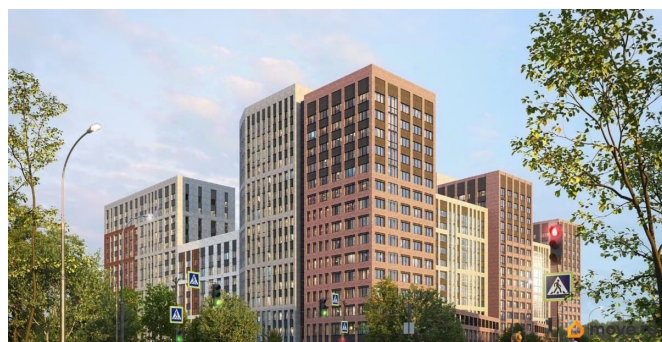

Создано: 11.12.2025 в 18:32

Обновлено: 07.04.2026 в 18:56

4 729 097 ₺

Округ

[Воронеж, Левобережный район](#)

Квартира

Высота потолков

2.76 м

Общая площадь

30.53 м²

Этаж

6/16

Детали объекта

Тип сделки

Продам

Раздел

[Квартиры](#)

Квартира в новостройке

да

Год сдачи

2 квартал 2029 г.

Описание

Продаётся студия в строящемся доме (Ленинградская улица, 29Б (БС 5-8, 2 этап)), срок сдачи: II-кв. 2029, общей площадью 30.53 кв.м., на 6 этаже. Новый жилой комплекс от группы компаний «Развитие» расположен по адресу: г. Воронеж, по ул. Ленинградская.

<https://voronezh.move.ru/objects/9287396090>

Никитин и Партнёры, Никитин и Партнёры

79120962108

для заметок