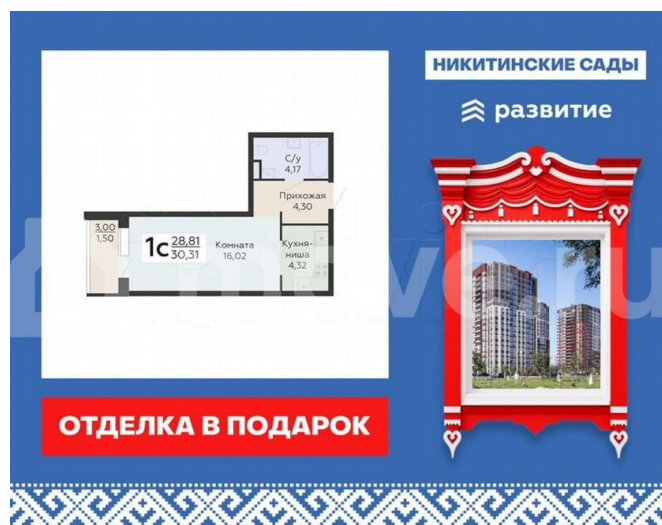

Общая площадь

30.3 м²

Этаж

19/19

Детали объекта

Тип сделки

Продам

Раздел

[Квартиры](#)

Ремонт

с отделкой

Квартира в новостройке

да

Описание

Жилой Комплекс «Никитинские сады» — это самодостаточный микрорайон, расположенный на тихой территории рядом с крупной городской артерией – улицей Антонова-Овсеенко. Выбирая «Никитинские сады», вы сможете решить большинство

<https://voronezh.move.ru/objects/929211955>

1

Светлана, Риелтор

89251234567

для заметок

жизненных задач именно здесь. Рядом детские сады и новая школа, также совсем скоро в микрорайоне появится своя поликлиника. На первом этаже домов расположены торговые и офисные помещения для коммерческих сервисов, где откроются магазины, кафе, пункты выдачи интернет-заказов, студии красоты и прочие повседневные сервисы для жителей. Неподалеку находится озеро Круглое, на берегу которого можно прекрасно провести день и насладиться природой. Внутреннее дворовое пространство квартала поделено на несколько зеленых зон и подходит для комфортного отдыха, игр и дружеских встреч. Для жителей и посетителей комплекса на прилегающей территории предусмотрена парковка в виде открытых организованных площадок, что поможет избежать стоянки автомобилей в непредусмотренных местах. В дополнение ко всему вы можете выбрать вариант отделки квартиры по своему запросу: под чистовую, стандарт, стандарт плюс или бизнес.

The advertisement features a blue background with a white floor plan on the left. The floor plan shows a living area (3,00 x 1,50), a bedroom (16,02), a kitchen-niche (4,32), a hallway (4,30), and a bathroom (4,17). The total area is 28,81 (underlined) and 30,31. A red decorative frame on the right contains a photo of the building. At the bottom, a red banner reads 'ОТДЕЛКА В ПОДАРОК'. The top right corner has the text 'НИКИТИНСКИЕ САДЫ' and 'развитие' with a logo.