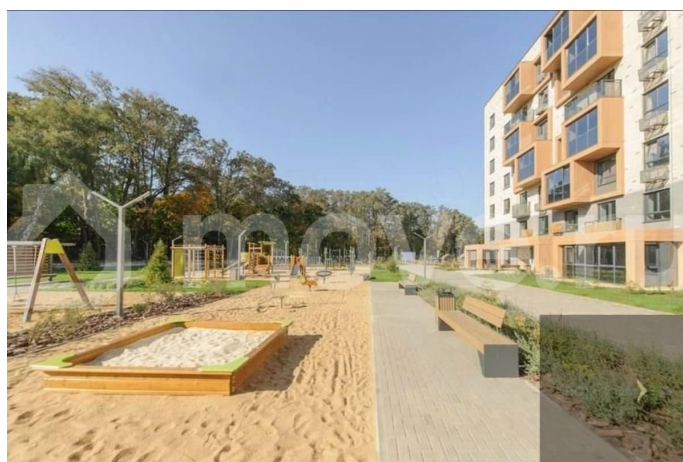

Раздел

[Квартиры](#)

Ремонт

с отделкой

Квартира в новостройке

да

Описание

Студия: 30,30 кв.м., 1 этаж в комплексе Финский Квартал, 1 очередь, корп.1, сдача: 4кв. , этажей: 10, адрес Солнечный п., Кленовая ул., д. 1, Застройщик: ВДК. Жилой комплекс будет расположен в экологически чистом районе, напротив Сити-парка «Град», в пяти минутах езды от города. Рядом лес и чистый воздух. Это уютный жилой квартал, с

<https://voronezh.move.ru/objects/929329215>

4

Квартиры Тут, Риелтор

89251234567

для заметок

впечатляющей территорией и продуманной философией жилья. Это новый формат жилья в благоприятном и экологичном районе. В основе проекта - финская философия домостроения. Гармония с природой, скандинавская архитектура, концепция «двор без машин», система «умный дом». Семь разновидностей балконов и лоджий, включая террасы на первом этаже! На территории жилого комплекса будут созданы все условия для жизни и отдыха. Площадки для спорта и фитнеса, детские игровые зоны, запланирован парк с арт-объектами из северной мифологии, небольшой пруд и площадка с зонами для барбекю. Большое количество стилизованных мест отдыха, ландшафтный дизайн. И, конечно, обязательные велосипедные маршруты на территории всего проекта. Предусмотрен большой выбор планировочных решений. Квартиры с террасами на первом этаже, квартиры с гардеробными и специальными нишами под встроенную мебель. Все квартиры будут оснащены базовыми наборами системы «умный дом» от мирового лидера в области производства электрооборудования.