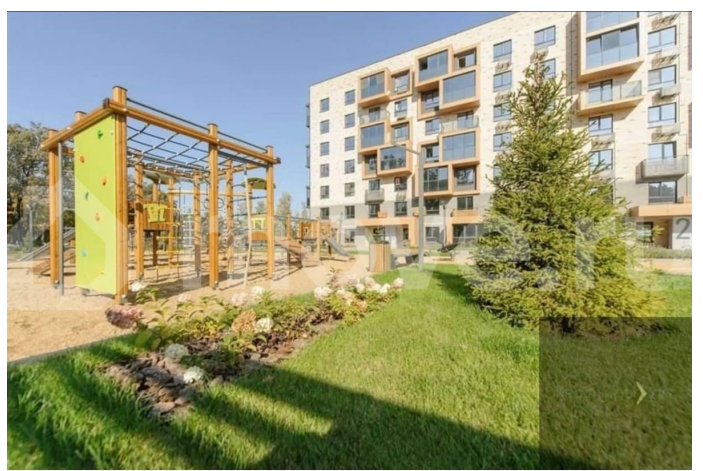

Раздел

[Квартиры](#)

Ремонт

с отделкой

Квартира в новостройке

да

Описание

Студия: 30,30 кв.м., 1 этаж в комплексе Финский Квартал, 1 очередь, корп.1, сдача: 4кв. , этажей: 10, адрес Солнечный п., Кленовая ул., д. 1, Застройщик: ВДК. Жилой комплекс будет расположен в экологически чистом районе, напротив Сити-парка «Град», в пяти минутах езды от города. Рядом лес и чистый воздух. Это уютный жилой квартал, с

<https://voronezh.move.ru/objects/929329215>

4

Квартиры Тут, Риелтор

89251234567

для заметок

впечатляющей территорией и продуманной философией жилья. Это новый формат жилья в благоприятном и экологичном районе. В основе проекта - финская философия домостроения. Гармония с природой, скандинавская архитектура, концепция «двор без машин», система «умный дом». Семь разновидностей балконов и лоджий, включая террасы на первом этаже! На территории жилого комплекса будут созданы все условия для жизни и отдыха. Площадки для спорта и фитнеса, детские игровые зоны, запланирован парк с арт-объектами из северной мифологии, небольшой пруд и площадка с зонами для барбекю. Большое количество стилизованных мест отдыха, ландшафтный дизайн. И, конечно, обязательные велосипедные маршруты на территории всего проекта. Предусмотрен большой выбор планировочных решений. Квартиры с террасами на первом этаже, квартиры с гардеробными и специальными нишами под встроенную мебель. Все квартиры будут оснащены базовыми наборами системы «умный дом» от мирового лидера в области производства электрооборудования.