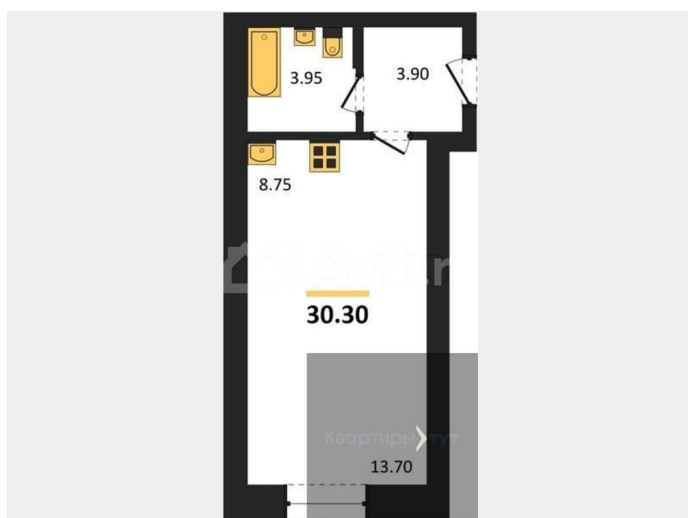

впечатляющей территорией и продуманной философией жилья. Это новый формат жилья в благоприятном и экологичном районе. В основе проекта - финская философия домостроения. Гармония с природой, скандинавская архитектура, концепция «двор без машин», система «умный дом». Семь разновидностей балконов и лоджий, включая террасы на первом этаже! На территории жилого комплекса будут созданы все условия для жизни и отдыха. Площадки для спорта и фитнеса, детские игровые зоны, запланирован парк с арт-объектами из северной мифологии, небольшой пруд и площадка с зонами для барбекю. Большое количество стилизованных мест отдыха, ландшафтный дизайн. И, конечно, обязательные велосипедные маршруты на территории всего проекта. Предусмотрен большой выбор планировочных решений. Квартиры с террасами на первом этаже, квартиры с гардеробными и специальными нишами под встроенную мебель. Все квартиры будут оснащены базовыми наборами системы «умный дом» от мирового лидера в области производства электрооборудования.