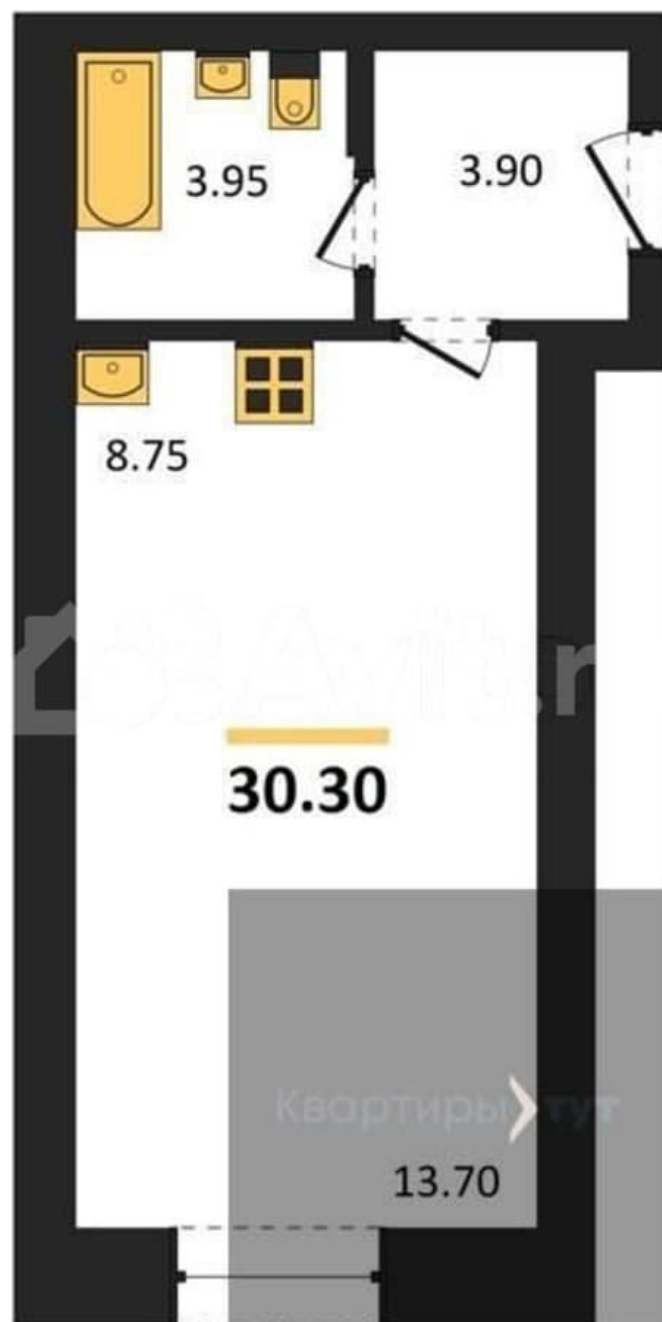

Создано: 05.04.2026 в 00:16

Обновлено: 05.04.2026 в 00:16

**Воронежская область, Рамонский район,
поселок Солнечный, ул. Кленовая, 1**

5 014 650 ₺

Воронежская область, Рамонский район, поселок Солнечный,
ул. Кленовая, 1

Квартира

Общая площадь

30.3 м²

Этаж

1/10

Детали объекта

Тип сделки

Продам

Раздел

[Квартиры](#)

Ремонт

с отделкой

Квартира в новостройке

да

Описание

Студия: 30,30 кв.м., 1 этаж в комплексе Финский Квартал, 1 очередь, корп.1, сдача: 4кв. , этажей: 10, адрес Солнечный п., Кленовая ул., д. 1, Застройщик: ВДК. Жилой комплекс будет расположен в экологически чистом районе, напротив Сити-парка «Град», в пяти минутах езды от города. Рядом лес и чистый воздух. Это уютный жилой квартал, с

<https://voronezh.move.ru/objects/929329215>

4

Квартиры Тут, Риелтор

89251234567

для заметок