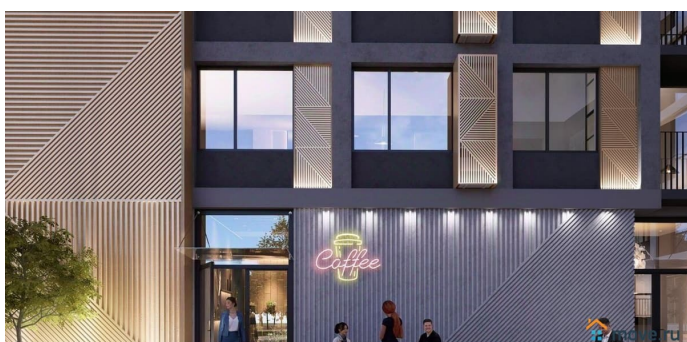

для заметок

Продаётся студия в строящемся доме (Дом 1), срок сдачи: II-кв. 2026, общей площадью 30.36 кв.м., на 9 этаже. Новый жилой комплекс «Glinki парк» от группы компаний «Новострой» расположен по адресу: г. Воронеж, по ул. Ломоносова.