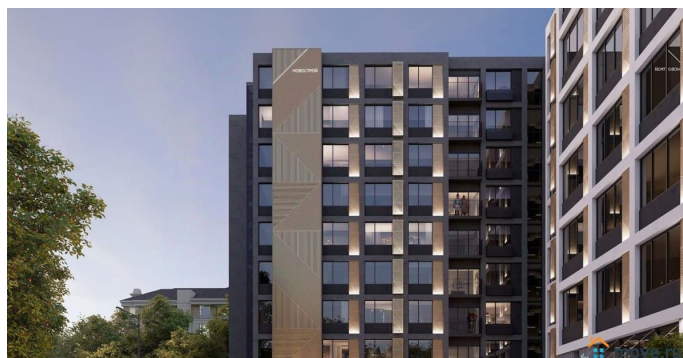

для заметок

Продаётся студия в строящемся доме (Дом 1), срок сдачи: II-кв. 2026, общей площадью 30.36 кв.м., на 9 этаже. Новый жилой комплекс «Glinki парк» от группы компаний «Новострой» расположен по адресу: г. Воронеж, по ул. Ломоносова.