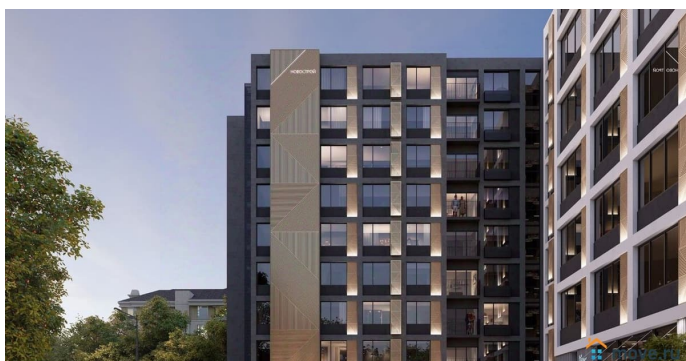

## Описание

<https://voronezh.move.ru/objects/925442432>

2

**Отдел Продаж, Отдел Продаж**

**79675261197**

для заметок

Продаётся студия в строящемся доме (Дом 1), срок сдачи: II-кв. 2026, общей площадью 30.36 кв.м., на 7 этаже. Новый жилой комплекс «Glinki парк» от группы компаний «Новострой» расположен по адресу: г. Воронеж, по ул. Ломоносова.