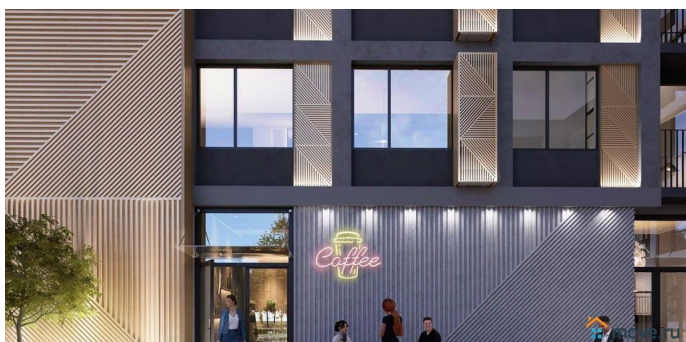

## Описание

<https://voronezh.move.ru/objects/925442432>

2

**Отдел Продаж, Отдел Продаж**

**79675261197**

для заметок

Продаётся студия в строящемся доме (Дом 1), срок сдачи: II-кв. 2026, общей площадью 30.36 кв.м., на 7 этаже. Новый жилой комплекс «Glinki парк» от группы компаний «Новострой» расположен по адресу: г. Воронеж, по ул. Ломоносова.