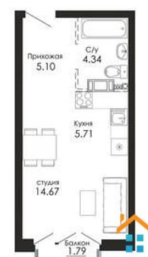

Округ

[Воронеж, Центральный район](#)

Улица

[улица Ломоносова](#)

Квартира

Высота потолков

2.69 м

Общая площадь

30.36 м²

Этаж

6/9

Детали объекта

Тип сделки

Продам

Раздел

[Квартиры](#)

Квартира в новостройке

да

Год сдачи

2 квартал 2026 г.

лифт

Описание

для заметок

Продаётся студия в строящемся доме (Дом 1), срок сдачи: II-кв. 2026, общей площадью 30.36 кв.м., на 6 этаже. Новый жилой комплекс «Glinki парк» от группы компаний «Новострой» расположен по адресу: г. Воронеж, по ул. Ломоносова.