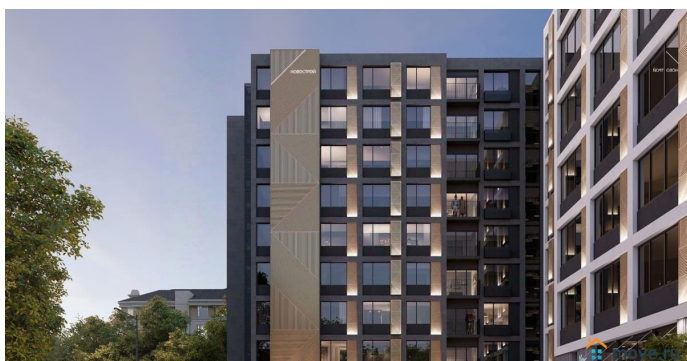

Квартира в новостройке

да

Год сдачи

2 квартал 2026 г.

лифт

Описание

для заметок

Продаётся студия в строящемся доме (Дом 1), срок сдачи: II-кв. 2026, общей площадью 30.36 кв.м., на 6 этаже. Новый жилой комплекс «Glinki парк» от группы компаний «Новострой» расположен по адресу: г. Воронеж, по ул. Ломоносова.