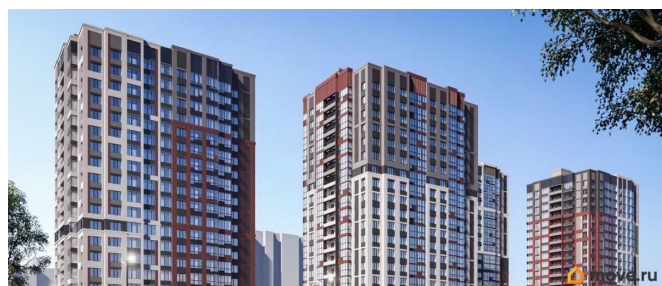

Создано: 14.04.2026 в 14:32

Обновлено: 16.04.2026 в 14:24

3 673 572 ₺

Округ

[Воронеж, Коминтерновский район](#)

Квартира

Высота потолков

2.59 м

Общая площадь

30.31 м²

Этаж

17/19

Детали объекта

Тип сделки

Продам

Раздел

[Квартиры](#)

Квартира в новостройке

да

Год сдачи

1 квартал 2028 г.

лифт

Описание

Продаётся студия в строящемся доме (Секция 3,4 (Этап 2)), срок сдачи: I-кв. 2028, общей площадью 30.31 кв.м., на 17 этаже. Новый жилой комплекс «На Покровской» от группы компаний «Развитие» расположен по адресу: г. Воронеж, по ул. Покровская.

<https://voronezh.move.ru/objects/929364752>

1

Никитин и Партнёры, Никитин и Партнёры

79120962689

для заметок