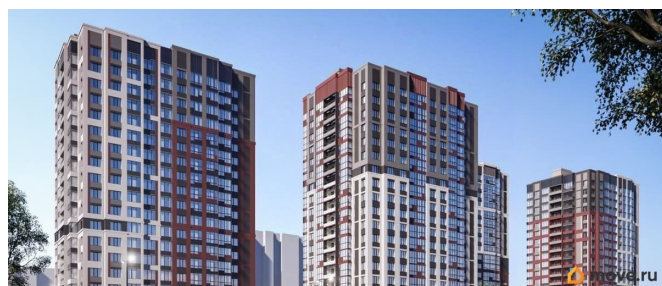

Создано: 01.04.2026 в 18:32

Обновлено: 01.04.2026 в 18:26

4 088 819 ₺

Округ

[Воронеж, Коминтерновский район](#)

Квартира

Высота потолков

2.59 м

Общая площадь

30.31 м²

Этаж

17/19

Детали объекта

Тип сделки

Продам

Раздел

[Квартиры](#)

Квартира в новостройке

да

Год сдачи

4 квартал 2026 г.

лифт

Описание

Продаётся студия в строящемся доме (Секция 1,2 (Этап 1)), срок сдачи: IV-кв. 2026, общей площадью 30.31 кв.м., на 17 этаже. Новый жилой комплекс «На Покровской» от группы компаний «Развитие» расположен по адресу: г. Воронеж, по ул. Покровская.

<https://voronezh.move.ru/objects/9293135359>

Никитин и Партнёры, Никитин и Партнёры

79120962689

для заметок