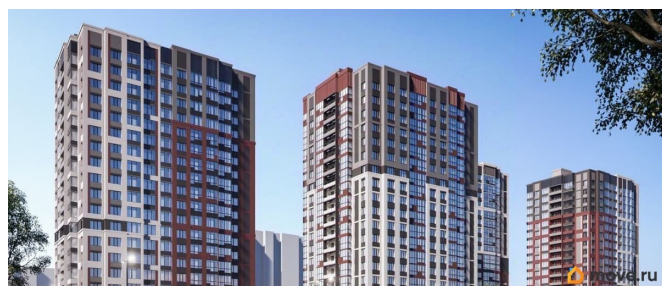

Создано: 26.03.2026 в 23:46

Обновлено: 26.03.2026 в 22:45

3 612 952 ₺

Округ

[Воронеж, Коминтерновский район](#)

Квартира

Высота потолков

2.59 м

Общая площадь

30.31 м²

Этаж

19/19

Детали объекта

Тип сделки

Продам

Раздел

[Квартиры](#)

Квартира в новостройке

да

Год сдачи

1 квартал 2028 г.

лифт

Описание

Продаётся студия в строящемся доме (Секция 3,4 (Этап 2)), срок сдачи: I-кв. 2028, общей площадью 30.31 кв.м., на 19 этаже. Новый жилой комплекс «На Покровской» от группы компаний «Развитие» расположен по адресу: г. Воронеж, по ул. Покровская.

<https://voronezh.move.ru/objects/929284977>

6

Никитин и Партнёры, Никитин и Партнёры

79120962689

для заметок