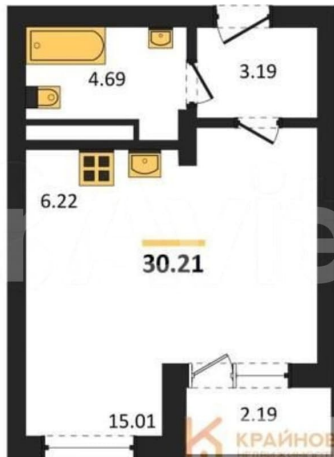

КОРПУС 1
Секция 1
План 2-9 этажей