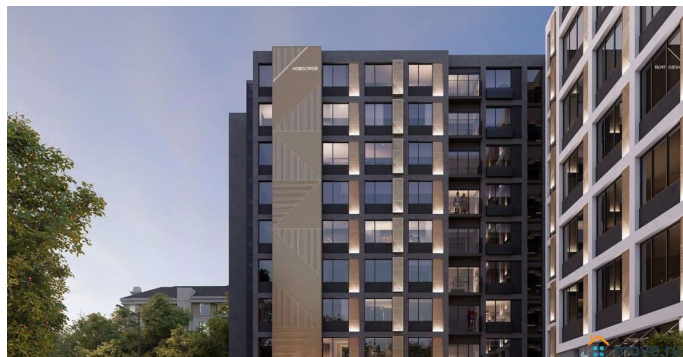

Квартира в новостройке

да

Год сдачи

2 квартал 2026 г.

лифт

Описание

для заметок

Продаётся студия в строящемся доме (Дом 1), срок сдачи: II-кв. 2026, общей площадью 30.29 кв.м., на 8 этаже. Новый жилой комплекс «Glinki парк» от группы компаний «Новострой» расположен по адресу: г. Воронеж, по ул. Ломоносова.