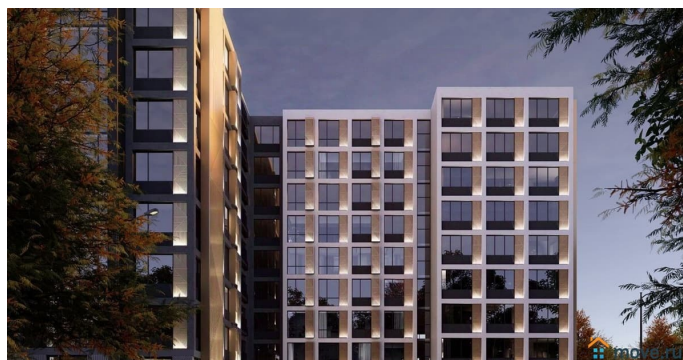

Квартира в новостройке

да

Год сдачи

2 квартал 2026 г.

лифт

Описание

для заметок

Продаётся студия в строящемся доме (Дом 1), срок сдачи: II-кв. 2026, общей площадью 30.29 кв.м., на 8 этаже. Новый жилой комплекс «Glinki парк» от группы компаний «Новострой» расположен по адресу: г. Воронеж, по ул. Ломоносова.