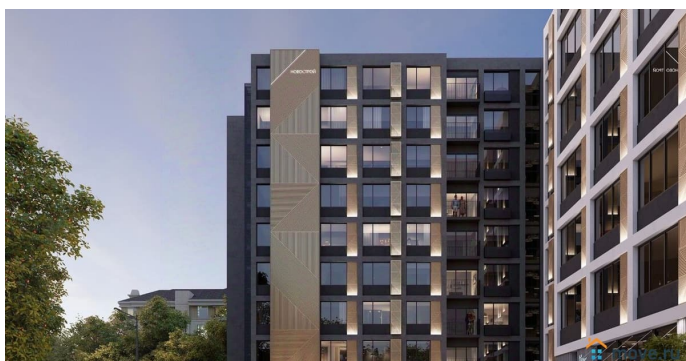

Год сдачи

2 квартал 2026 г.

лифт

Описание

<https://voronezh.move.ru/objects/9251303020>

**Отдел Продаж, Отдел Продаж
79675261197**

для заметок

Продаётся студия в строящемся доме (Дом 1), срок сдачи: II-кв. 2026, общей площадью 30.29 кв.м., на 6 этаже. Новый жилой комплекс «Glinki парк» от группы компаний «Новострой» расположен по адресу: г. Воронеж, по ул. Ломоносова.