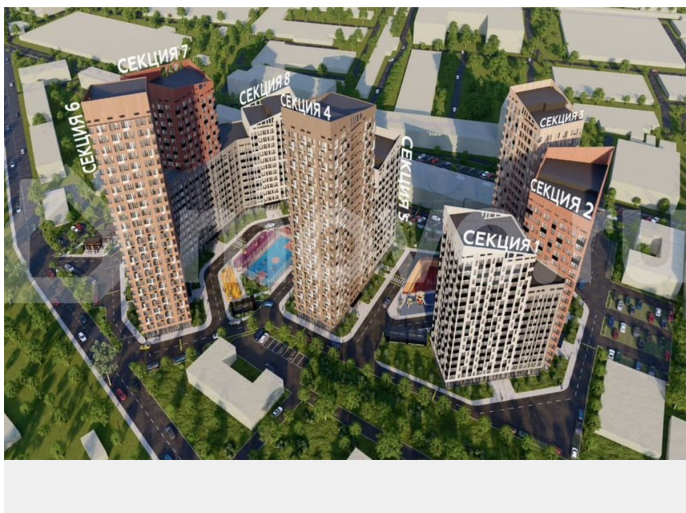

6

Светлана, Риелтор

89251234567

для заметок

квартал возводится в тихой части Коминтерновского района рядом с крупнейшей городской артерией - Московский проспект. Благодаря своему удачному расположению путь до центра города займет всего 10 минут. Помимо транспортной доступности в районе активно развита инфраструктура. Здесь уже много школ и детских садов, высших учебных заведений, работают поликлиники, спортивные секции и прочее. Рядом — магазины и торговые центры. В планах города Воронежа создать дорогу-дублер Московского проспекта которая будет проходить по улице Солнечной. Внутри комплекса появится приватный парк для жителей, где можно гулять, играть на детских и спортивных площадках. Пространство будет разделено на функциональные зоны. Детские площадки, игровые для подростков, зоны отдыха и коьюнити, воркаут-площадка, поле для мини-гольфа. На первых этажах со стороны улицы расположены торговые и офисные помещения. Они предусмотрены под полезные сервисы для жителей: магазины, аптеки, кафе. Арт-квартала «Зарядье» состоит из трех зданий переменной этажности соединенным единым двором-парком, и оснащённый просторным подземным паркингом. Квартиры с возможностью выбора отделки — стандарт и бизнес-класс.

ЗАРЯДЬЕ
развитие

3,58
1,79

Комната 18,80

1с 27,17
28,96

3,98

Прихожая 4,39

Гардероб 1,92

Арт-квартал Зарядье
ул. Электросилаевская, 5А