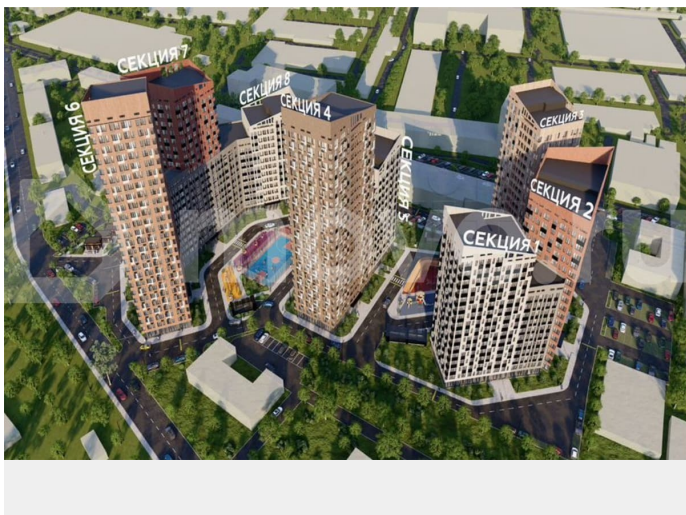

Светлана, Риелтор

89251234567

для заметок

квартал возводится в тихой части Коминтерновского района рядом с крупнейшей городской артерией - Московский проспект. Благодаря своему удачному расположению путь до центра города займет всего 10 минут. Помимо транспортной доступности в районе активно развита инфраструктура. Здесь уже много школ и детских садов, высших учебных заведений, работают поликлиники, спортивные секции и прочее. Рядом — магазины и торговые центры. В планах города Воронежа создать дорогу-дублер Московского проспекта которая будет проходить по улице Солнечной. Внутри комплекса появится приватный парк для жителей, где можно гулять, играть на детских и спортивных площадках. Пространство будет разделено на функциональные зоны. Детские площадки, игровые для подростков, зоны отдыха и коьюнити, воркаут-площадка, поле для мини-гольфа. На первых этажах со стороны улицы расположены торговые и офисные помещения. Они предусмотрены под полезные сервисы для жителей: магазины, аптеки, кафе. Арт-квартала «Зарядье» состоит из трех зданий переменной этажности соединенным единым двором-парком, и оснащённый просторным подземным паркингом. Квартиры с возможностью выбора отделки — стандарт и бизнес-класс.

ЗАРЯДЬЕ
развитие

3,58
1,79

Комната 18,80

1с 27,17
28,96

3,98

Прихожая 4,39

Гардероб 1,92

Арт-квартал Зарядье
ул. Электросигнальная, 9А