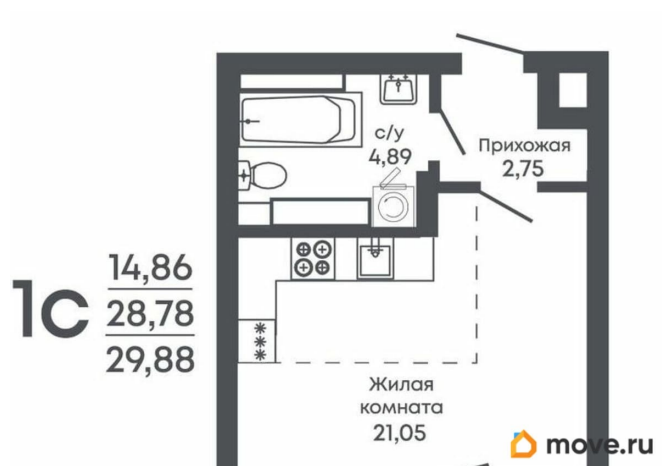

Создано: 04.07.2025 в 14:34

Обновлено: 17.04.2026 в 11:06

4 541 760 ₺

Округ

[Воронеж, Центральный район](#)

Квартира

Высота потолков

2.72 м

Общая площадь

29.88 м²

Этаж

8/9

Детали объекта

Тип сделки

Продам

Раздел

[Квартиры](#)

Квартира в новостройке

да

Год сдачи

1 квартал 2027 г.

Описание

Продаётся студия в строящемся доме (Дом 1, дом 2), срок сдачи: I-кв. 2027, общей площадью 29.88 кв.м., на 8 этаже. Новый жилой комплекс от группы компаний «Проект Инвест» расположен по адресу: г. Воронеж, по ул. Шишкова.

<https://voronezh.move.ru/objects/928630984>

1

**Союз застройщиков, Союз
застройщиков**

79120962009

для заметок