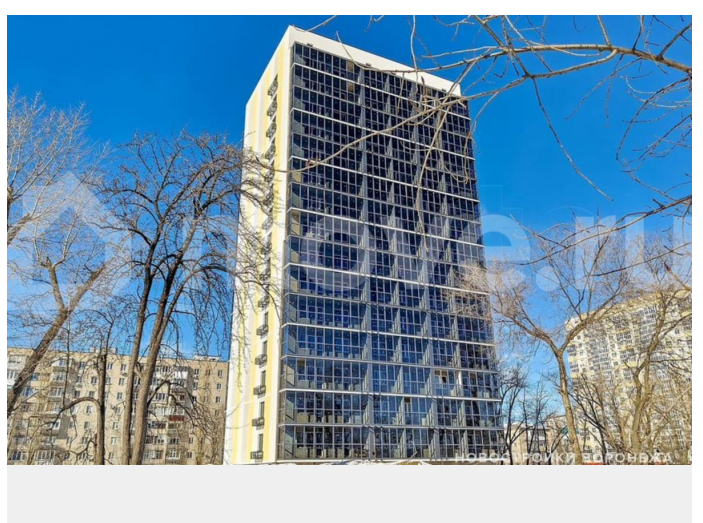

Раздел

[Квартиры](#)

Ремонт

без отделки

Квартира в новостройке

да

Описание

Жилой дом Гвардейский — новый проект, объединяющий в себе развитую инфраструктуру и жизнь в спокойном ритме. Это одноподъездный 16-этажный жилой дом, который возводится по технологии монолитного домостроения. На каждом

<https://voronezh.move.ru/objects/929301137>

1

Александр, Риелтор

89251234567

для заметок

этаже всего 9 квартир. Комфортное расположение Дом расположен по адресу пер. Гвардейский, 21а, рядом с парком «Патриотов». Благодаря своему удачному расположению путь до центра города займет всего 15 минут. Помимо транспортной доступности в районе активно развита инфраструктура. Квартиры на любой вкус

Адрес: пер. Гвардейский, 21. Левобережный район
Готовность: 3 квартал 2026 г.
Количество квартир: 135
Высота потолков: 2.7 м
Проектное финансирование строительства: ВТБ
Удобные и простые планировки от студий до 2-комнатных квартир с потолками высотой 2,7 м. Все планировки разработаны по принципу сокращения неиспользуемых метров. Пространство в квартирах эргономично и функционально. В каждой квартире есть балкон. Продуманное пространство для жизни
Концепция жилого комплекса соответствует современным принципам благоустройства. Предусмотрен цокольный этаж с кладовыми для жильцов. Во дворе детские площадки и зоны отдыха. На первом этаже дома будут расположены коммерческие помещения. Транспортная доступность В 7 минутах ходьбы — парк «Патриотов» и парк «Алые паруса», в 15 — зоопарк им. Попова. 5 минут пешком до остановки общественного транспорта «Арзамасская». За 10-15 минут можно доехать до центра города. Инфраструктура: — Детские сады № 12, 140, 198 — Школа № 3, лицей № 2, гимназия им. Платонова, гимназия № 5 — Духовная семинария — Авиационный техникум — Поликлиника, женская консультация, детская поликлиника