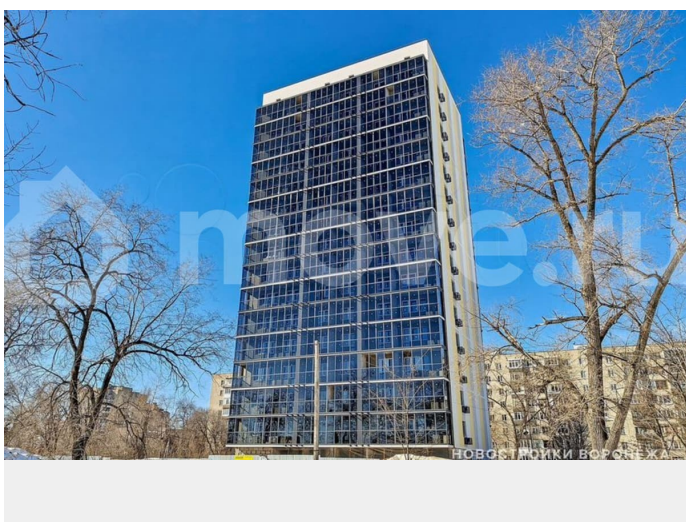

Раздел

[Квартиры](#)

Ремонт

без отделки

Квартира в новостройке

да

Описание

Жилой дом Гвардейский — новый проект, объединяющий в себе развитую инфраструктуру и жизнь в спокойном ритме. Это одноподъездный 16-этажный жилой дом, который возводится по технологии монолитного домостроения. На каждом

<https://voronezh.move.ru/objects/929301137>

1

Александр, Риелтор

89251234567

для заметок

этаже всего 9 квартир. Комфортное расположение Дом расположен по адресу пер. Гвардейский, 21а, рядом с парком «Патриотов». Благодаря своему удачному расположению путь до центра города займет всего 15 минут. Помимо транспортной доступности в районе активно развита инфраструктура. Квартиры на любой вкус

Адрес: пер. Гвардейский, 21. Левобережный район
Готовность: 3 квартал 2026 г.
Количество квартир: 135
Высота потолков: 2.7 м
Проектное финансирование строительства: ВТБ
Удобные и простые планировки от студий до 2-комнатных квартир с потолками высотой 2,7 м. Все планировки разработаны по принципу сокращения неиспользуемых метров. Пространство в квартирах эргономично и функционально. В каждой квартире есть балкон. Продуманное пространство для жизни
Концепция жилого комплекса соответствует современным принципам благоустройства. Предусмотрен цокольный этаж с кладовыми для жильцов. Во дворе детские площадки и зоны отдыха. На первом этаже дома будут расположены коммерческие помещения. Транспортная доступность В 7 минутах ходьбы — парк «Патриотов» и парк «Алые паруса», в 15 — зоопарк им. Попова. 5 минут пешком до остановки общественного транспорта «Арзамасская». За 10-15 минут можно доехать до центра города. Инфраструктура: — Детские сады № 12, 140, 198 — Школа № 3, лицей № 2, гимназия им. Платонова, гимназия № 5 — Духовная семинария — Авиационный техникум — Поликлиника, женская консультация, детская поликлиника