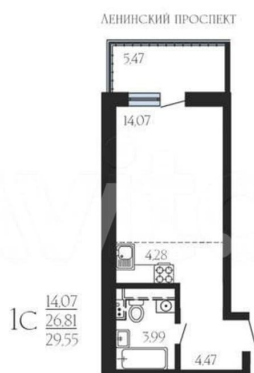

ГВАРДЕЙСКИЙ
ЖИВОЙ АСФАЛТ