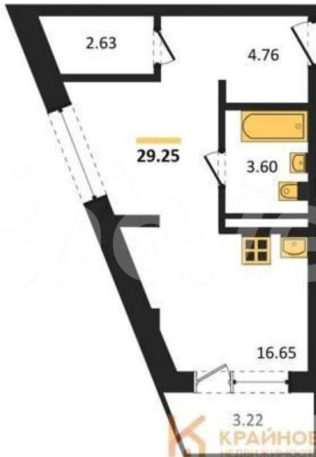

[улица Электросигнальная](#)

Квартира

Общая площадь

29.3 м²

Этаж

14/24

Детали объекта

Тип сделки

КОРПУС 1 (Секции 4-8)
Секция 7
План 13-18 этажей

КРАЙНОВ
НЕДВИЖИМОСТИ

КРАЙНОВ
НЕДВИЖИМОСТИ

Move.ru - вся недвижимость России