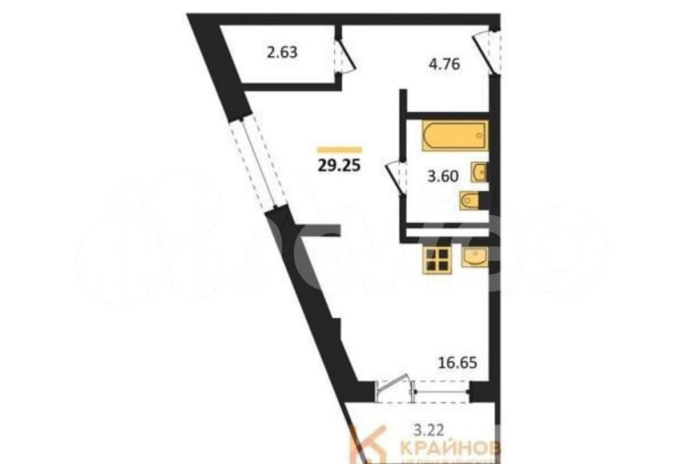

[улица Электросигнальная](#)

Квартира

Общая площадь

29.3 м²

Этаж

15/24

Детали объекта

Тип сделки

АРТ-КВАРТАЛ «ЗАРЯДЬЕ». СДАЧА 4 КВАРТАЛ 2026 ГОДА. СКИДКА ПО СЕМЕЙНОЙ ИПОТЕКЕ ДО 4%. РАССРОЧКА! Студия: 29,25 кв.м., 15 этаж в комплексе Зарядье, 1 очередь, корп.1 (Секции 4-8), сдача: 4кв. , этажей: 24, адрес

КОРПУС 1 (Секции 4-8)
Секция 7
 План 13-18 этажей

Move.ru - вся недвижимость России