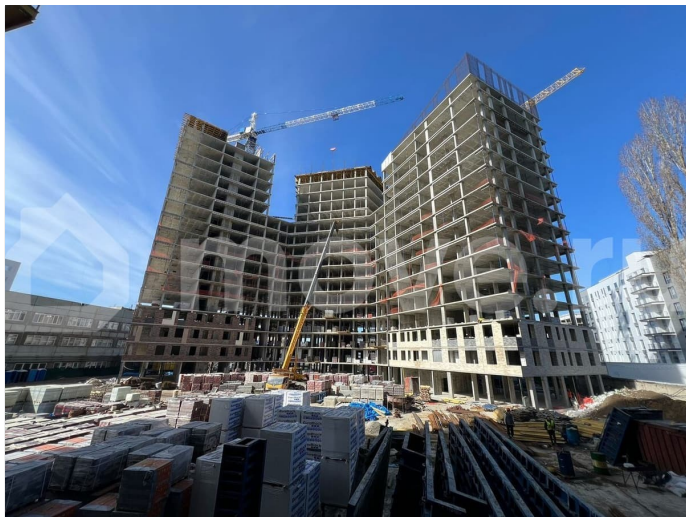

АРТ-КВАРТАЛ «ЗАРЯДЬЕ». СДАЧА 4 КВАРТАЛ 2026 ГОДА. СКИДКА ПО СЕМЕЙНОЙ ИПОТЕКЕ ДО 4%. РАССРОЧКА! Студия: 29,25 кв.м., 15 этаж в комплексе Зарядье, 1 очередь, корп.1 (Секции 4-8), сдача: 4кв. , этажей: 24, адрес

<https://voronezh.move.ru/objects/929321821>

2

Новые Квадраты, Риелтор

89251234567

для заметок

Воронеж г., Электросигнальная ул., д. 9А,
Застройщик: Развитие. ЖК «ЗАРЯДЬЕ»
гармония комфорта и стиля! Идеальная
локация: Всего 10 минут до центра города!
Развитая инфраструктура: школы, детские
сады, вузы, поликлиники, спортивные секции,
магазины и торговые центры в шаговой
доступности. Территория для жизни: детские
и подростковые площадки, зоны отдыха,
воркаут-зона, поле для мини-гольфа и
пространства для общения. Безопасность и
технологии: Круглосуточное
видеонаблюдение, домофонная система и
автоматическая пожарная сигнализация.
Удобный паркинг: просторный подземный
паркинг для жителей и гостевые места на
территории. Уникальные преимущества:
Собственный парк с продуманным
ландшафтом. Современная архитектура,
сочетающая эстетику и функциональность.
Это не просто жилье, а пространство, где
каждая деталь создана для вашего комфорта
и вдохновения! При полной оплате до 8%
скидка — предложение действительно до
31.03.2026. При покупке квартиры 4-5 секция
отделка «Комфорт» в подарок до 31.03.2026.
Трейд-ин скидка до 4%. Квартира по базовой
ипотеке — ставка 13,9% на весь срок или
скидка до 5% также до 31.03.2026.
Беспроцентная отсрочка для будущих мам с
фиксацией цены при первоначальном взносе
от 15%. Далее осуществляется переход на
ипотеку. Фиксация цены до 3 месяцев /
скидка до 2%.