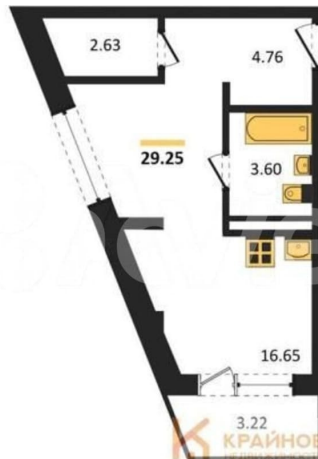

[улица Электросигнальная](#)

Квартира

Общая площадь

29.3 м²

Этаж

14/24

Детали объекта

Тип сделки

АРТ-КВАРТАЛ «ЗАРЯДЬЕ». СДАЧА 4 КВАРТАЛ 2026 ГОДА. СКИДКА ПО СЕМЕЙНОЙ ИПОТЕКЕ ДО 4%. РАССРОЧКА! Студия: 29,25 кв.м., 14 этаж в комплексе Зарядье, 1 очередь, корп.1 (Секции 4-8), сдача: 4кв. , этажей: 24, адрес

КОРПУС 1 (Секции 4-8)

Секция 7

План 13-18 этажей