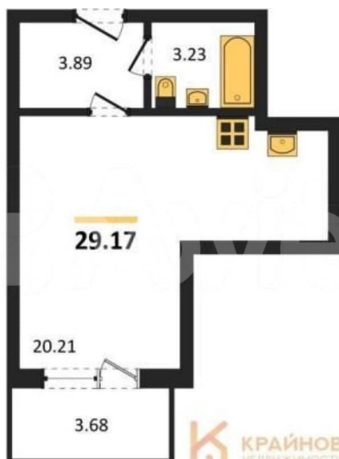

КРАЙНОВ
НЕДВИЖИМОСТЬ